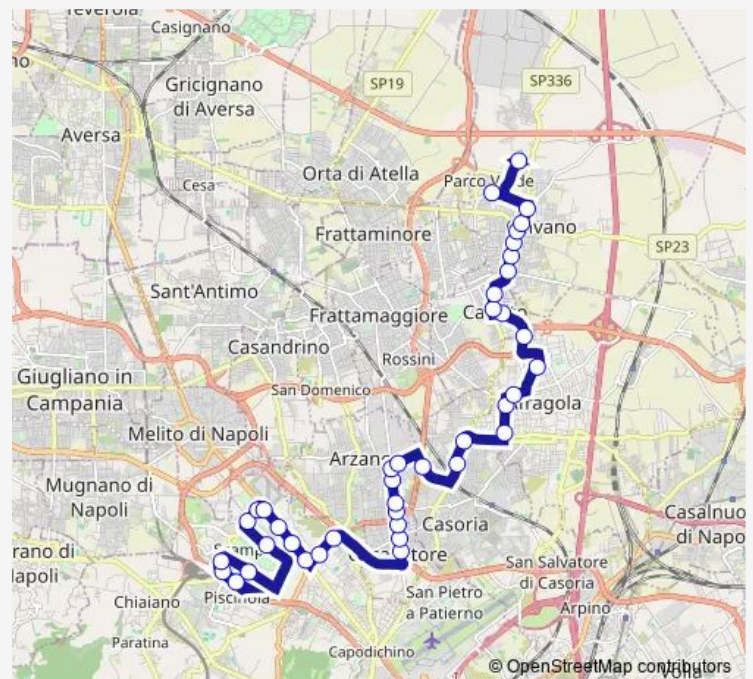

### Route schedule

Napoli - Via Zuccarini rif. Staz. Metrò Piscinola — Afragola - C.so Aldo Moro , CI

Monday 17:00

Tuesday 17:00

Wednesday 17:00

Thursday 17:00

Friday 17:00

Saturday 17:00

### Route info

Direction: Napoli - Via Zuccarini rif. Staz. Metrò Piscinola

Stops: 25

Trip Duration: 0 hour 45 min

924 — Caivano - Casoria (Stazione Trenitalia)

Casoria - Via P. Nenni - ingr. ex dep. Ctp

Casoria - SS Sannitica , df Meriplan