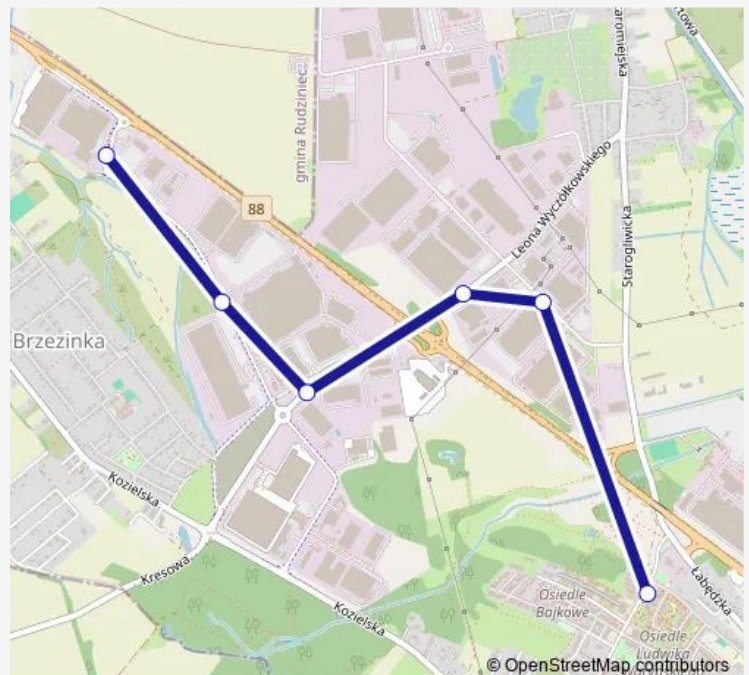

# Bus 924

[Go to website](#)**Direction**

Brzezinka Nobla — Osiedle Waryńskiego Pętla

6 stops

[Open route schedule](#)

Brzezinka Nobla

Brzezinka Gutenberga

Brzezinka Wyczółkowskiego Rondo [nż]

Stare Łabędy Roca

Stare Łabędy Sse

Osiedle Waryńskiego Pętla

**Route schedule**

Brzezinka Nobla — Osiedle Waryńskiego Pętla

Monday	14:20
Tuesday	14:20
Wednesday	14:20
Thursday	14:20
Friday	14:20
Saturday	—
Sunday	—

**Route info**

Direction: Brzezinka Nobla

Stops: 6

Trip Duration: 0 hour 9 min

■ 924

**BusMaps**

**Direction**

Osiedle Waryńskiego Pętla — Brzezinka Nobla

6 stops

[Open route schedule](#)

Osiedle Waryńskiego Pętla

Stare Łabędy Sse

Stare Łabędy Roca

Brzezinka Wyczółkowskiego Rondo [nż]

Brzezinka Gutenberga

Brzezinka Nobla