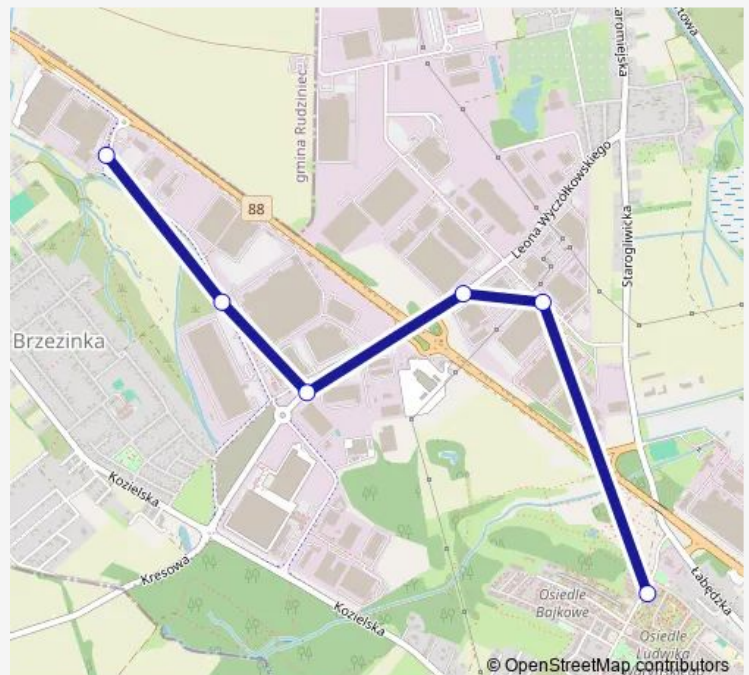

# Bus 924

[Go to website](#)**Direction**

Brzezinka Nobla — Osiedle Waryńskiego Pętla

6 stops

[Open route schedule](#)

Brzezinka Nobla

Brzezinka Gutenberga

Brzezinka Wyczółkowskiego Rondo [nż]

Thursday 14:20

Friday 14:20

Saturday —

Sunday —

**Route info**

Direction: Brzezinka Nobla

Stops: 6

Trip Duration: 0 hour 9 min

■ 924

**BusMaps**

## Direction

Osiedle Waryńskiego Pętla — Brzezinka Nobla

6 stops

[Open route schedule](#)

Osiedle Waryńskiego Pętla

Stare Łabędy Sse

Stare Łabędy Roca

Brzezinka Wyczółkowskiego Rondo [nż]