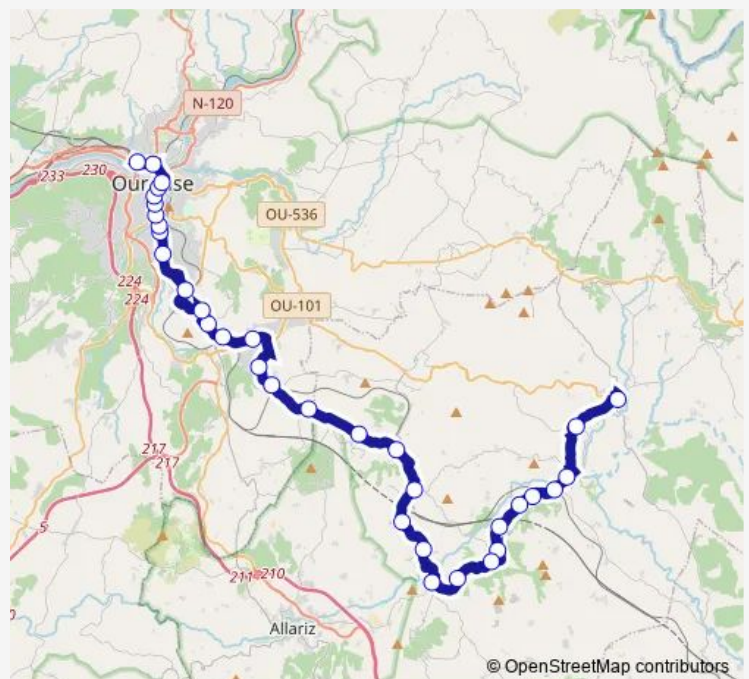

Penelas

Veirada

Salgueiros

Route schedule

Ourense E.I. — Maceda Cruce OU-103

Monday	19:00
Tuesday	—
Wednesday	19:00
Thursday	—
Friday	19:00
Saturday	—
Sunday	—

Route info

Direction: Ourense E.I.

Stops: 34

Trip Duration: 0 hour 53 min

A Pousa

SAN Xillao (Marquesiña)

Xunqueira DE Ambia

Covelo

Vilameá de Ambía

O Viñal

Cumial (Norte)

Bemposta

Seixalbo

Santo Cristo

Route schedule

Maceda Cruce OU-103 — Ourense E.I.

Monday 06:20-14:30

Tuesday —

Wednesday 06:20-14:30

Thursday —

Friday 06:20-14:30

Saturday —

Sunday —

Route info

Direction: Maceda Cruce OU-103

Stops: 34