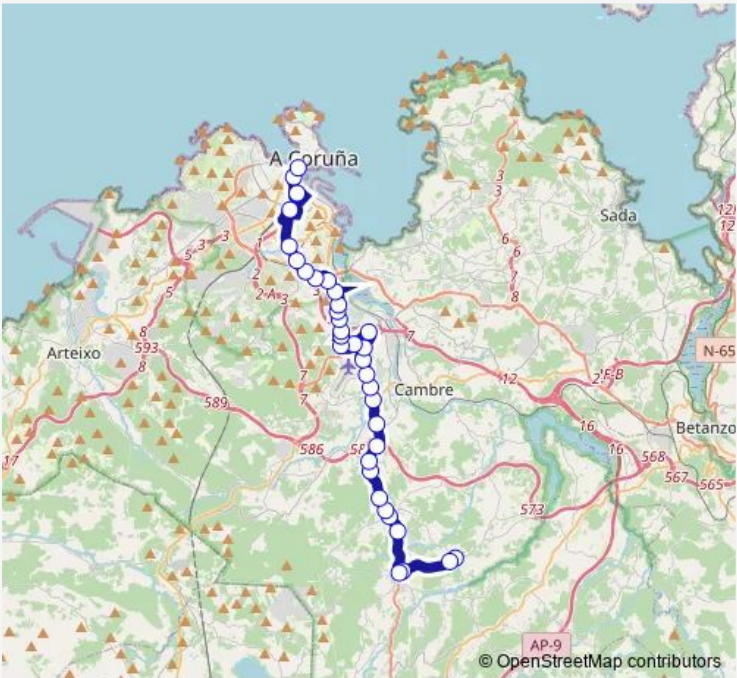

Bus XG881079 Cañas-Carral Panteón-Entrexardíns

[Go to website](#)

Direction
 Cañas Aserradero — Entrexardíns
 35 stops
[Open route schedule](#)

- Cañas Aserradero
- Cañas
- Carral
- Carral Panteon
- Carral Polígono OS Capelo
- Tabeaio Cruce Castelo
- Tabeaio
- Tabeaio Corte Inglés
- Altamira Lavadero
- Altamira Iglesia
- A Rocha
- Sigras Venezuela
- A Pena Sigras
- Outlet
- A Gramalleira
- Alvedro
- Alvedro 1
- Home
- Rotonda Aeroporto Alvedro
- Vilaboa Ponte
- Vilaboa Km7

Route schedule
 Cañas Aserradero — Entrexardíns

Monday	14:00-20:00
Tuesday	14:00-20:00
Wednesday	14:00-20:00
Thursday	—
Friday	14:00-20:00
Saturday	07:00-22:35
Sunday	—

Route info
 Direction: Cañas Aserradero
 Stops: 35
 Trip Duration: 0 hour 46 min

The schedule is provided in the local timezone. Times with "(+1)" indicate departures on the next day.

PDF file created on 2025-01-16

2024 BusMaps.com - All Rights Reserved