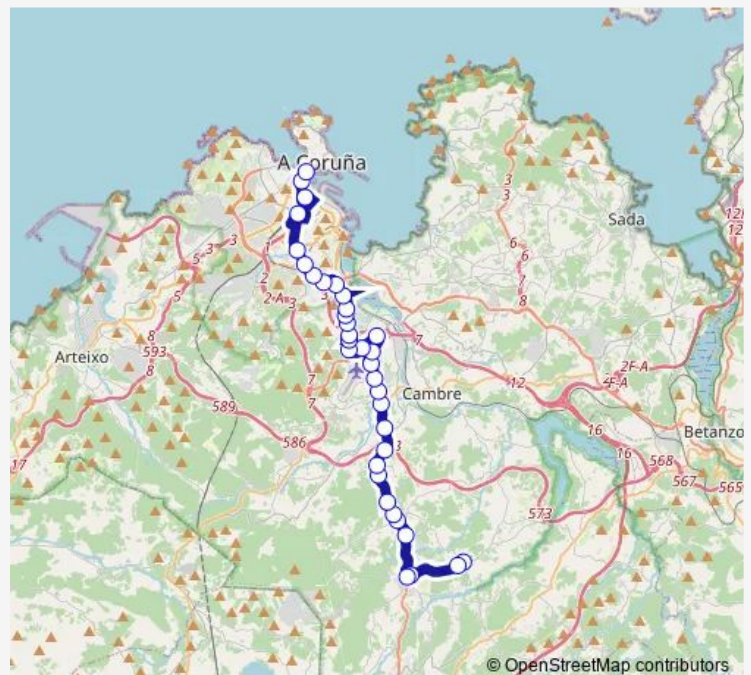

Rotonda Aeroporto Alvedro

Vilaboa Ponte

Vilaboa Km7

Route schedule

Cañas Aserradero — Entrexardíns

Monday 14:00-20:00

Tuesday 14:00-20:00

Wednesday 14:00-20:00

Thursday 14:00-20:00

Friday 14:00-20:00

Saturday 07:00-22:35

Sunday —

Route info

Direction: Cañas Aserradero

Stops: 35

Trip Duration: 0 hour 46 min