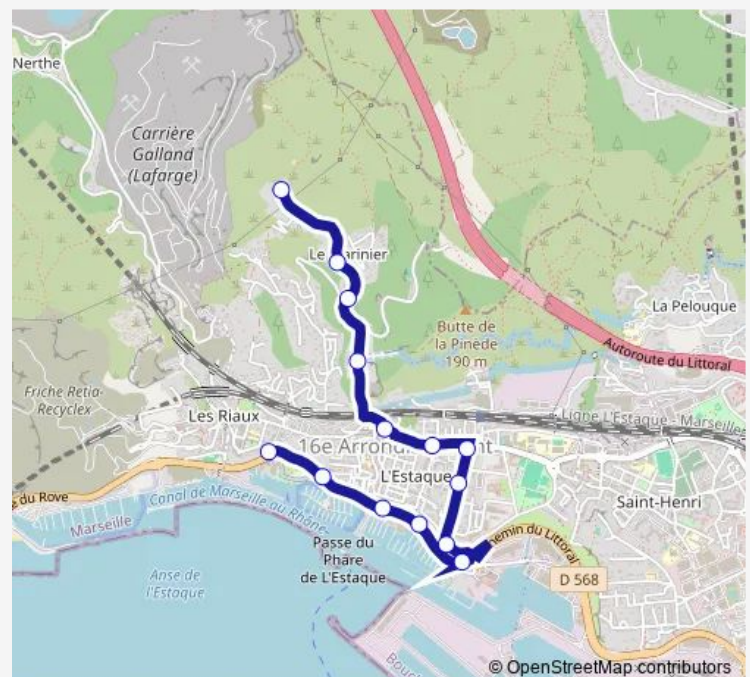

Cézanne Marinier

Le Marinier

Marinier Belvédère

Route schedule

Espace Mistral — Rochers de l'Estaque

Monday 06:45-18:05

Tuesday 06:45-18:05

Wednesday 06:45-18:05

Thursday 06:45-18:05

Friday 06:45-18:05

Saturday 06:45-13:30

Sunday —

Route info

Direction: Espace Mistral

Stops: 22

Trip Duration: 0 hour 21 min

■ 95s — Espace Mistral - Rochers de l'Estaque

Direction

Rochers de l'Estaque — Espace Mistral

14 stops

[Open route schedule](#)

Rochers de l'Estaque

Marinier Belvédère

Le Marinier

Marinier Grotte

La Nerthe Marinier

L'Estaque

Fenouil Le Pelletier

Fenouil Ecoles

Fenouil Cerisier

Littoral Fenouil

Fontaine des Tuiles