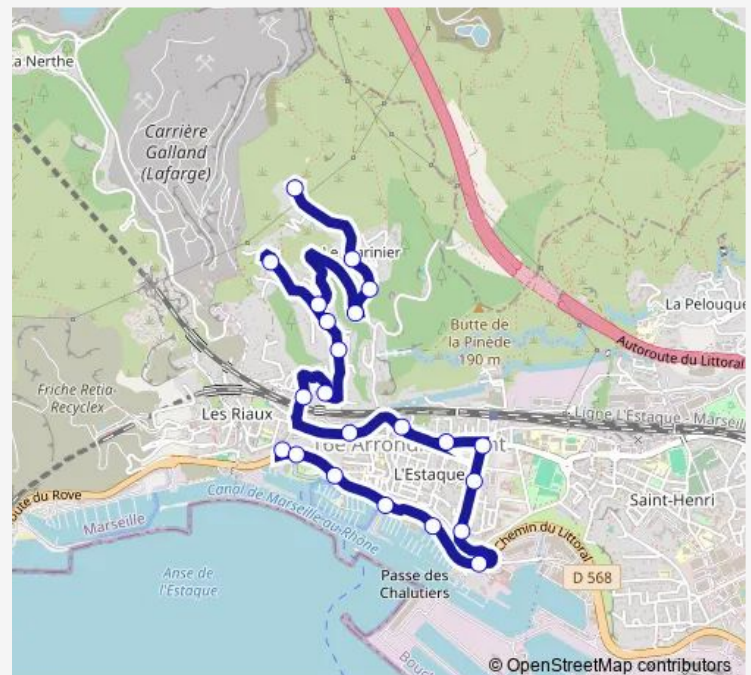

Le Marinier

Marinier Grotte

La Nerthe Marinier

L'Estaque

Fenouil Le Pelletier

Fenouil Ecoles

Fenouil Cerisier

Littoral Fenouil

Wednesday 07:06-18:26

Thursday 07:06-18:26

Friday 07:06-18:26

Saturday 07:06-13:51

Sunday —

Route info

Direction: Rochers de l'Estaque

Stops: 14

Trip Duration: 0 hour 14 min

95S — Espace Mistral - Rochers de l'Estaque

Direction

Espace Mistral — Rochers de l'Estaque

22 stops

[Open route schedule](#)

Espace Mistral

Espace Mistral

Wednesday 06:45-18:05

Thursday 06:45-18:05

Friday 06:45-18:05

Saturday 06:45-13:30

Sunday —

Route info

Direction: Espace Mistral

Stops: 22