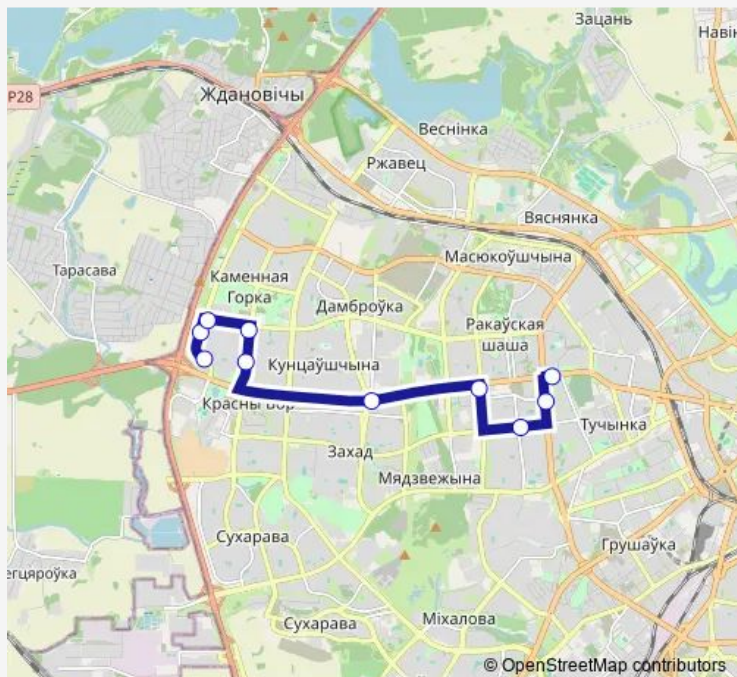

Казимировская

мкр-н Каменная горка

ст.м. Кунцевщина

ст. м. Спортивная

Янки Мавра

Дунина Мартинкевича

ст.м. Пушкинская

Route schedule

Route info

Direction: Каменногорская 14

Stops: 10

Trip Duration: 0 hour 24 min

■ 152c (Малыш)

BusMaps

Direction

Янки Мавра — мкр-н Каменная горка

Каменногорская

Каменная Горка-5

Казимировская

мкр-н Каменная горка

Route schedule

Янки Мавра — мкр-н Каменная горка

Monday 17:28-17:58

Tuesday 17:28-17:58

Wednesday 17:28-17:58

Thursday 17:28-17:58

Friday 17:28-17:58

Saturday —

Sunday —

Route info

Direction: Янки Мавра

Stops: 10