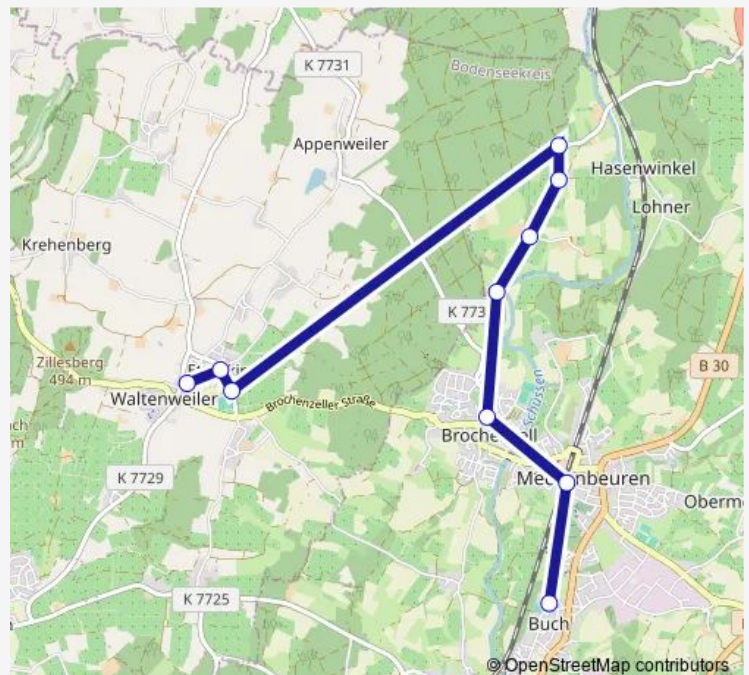

Direction

Ettenkirch, Waltostrasse — Meckenbeuren, Buch Schule

10 stops

[Open route schedule](#)

Ettenkirch, Waltostrasse

Ettenkirch

Ettenkirch, Ludwig-Roos-Halle

Meckenbeuren, Weiler Wendepf.

Meckenbeuren, Hungersberg

Meckenbeuren, Laufenen

Meckenbeuren, Reuter

Brochenzell, Schule

Meckenbeuren, Bahnhof

Meckenbeuren, Buch Schule

Route schedule

Ettenkirch, Waltostrasse — Meckenbeuren, Buch Schule

Monday 06:35-16:14

Tuesday 06:35-16:14

Wednesday 06:35-17:41

Thursday 06:35-16:14

Friday 06:35-13:49

Saturday —

Sunday —

Route info

Direction: Ettenkirch, Waltostrasse

Stops: 10

Trip Duration: 0 hour 25 min

Direction

Meckenbeuren, Buch Schule — Meckenbeuren, Weiler Wendepl.

7 stops

[Open route schedule](#)

Meckenbeuren, Buch Schule