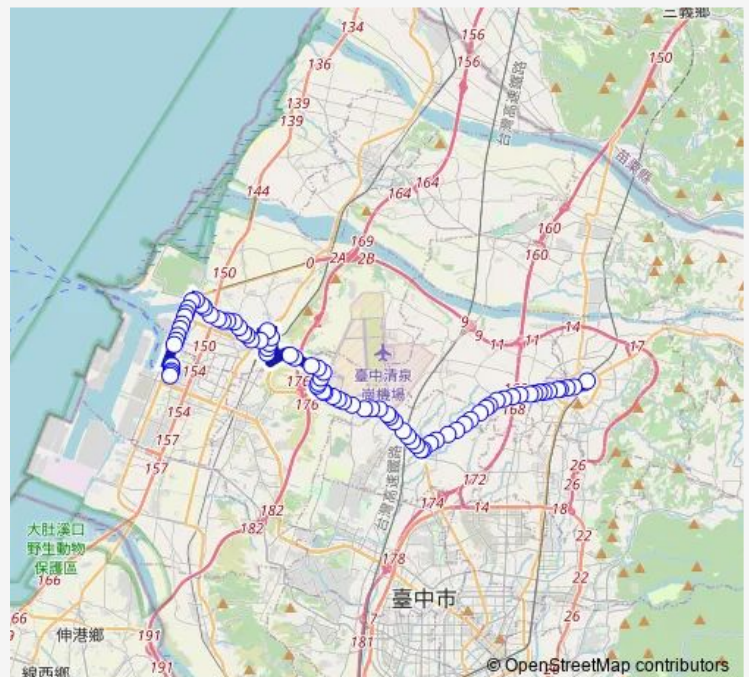

Tc_武鹿

Route schedule

Tc_梧棲(朝元宮) — Tc_豐原車站

Monday 05:40-17:10

Tuesday 05:40-17:10

Wednesday 05:40-17:10

Thursday 05:40-17:10

Friday 05:40-17:10

Saturday 05:40-17:10

Sunday 05:40-17:10

Route info

Direction: Tc_梧棲(朝元宮)

Stops: 82

Trip Duration: 1 hour 11 min

239 — 239_豐原車站_梧棲

Tc_上武鹿

Tc_慈濟靜思堂(海濱路)

Tc_海濱民享路口

Tc_華江北民享路口

Tc_海濱中華路口

Tc_清水龍天宮

Tc_西寧國小

Tc_中山高美路口

Tc_中山董公街口