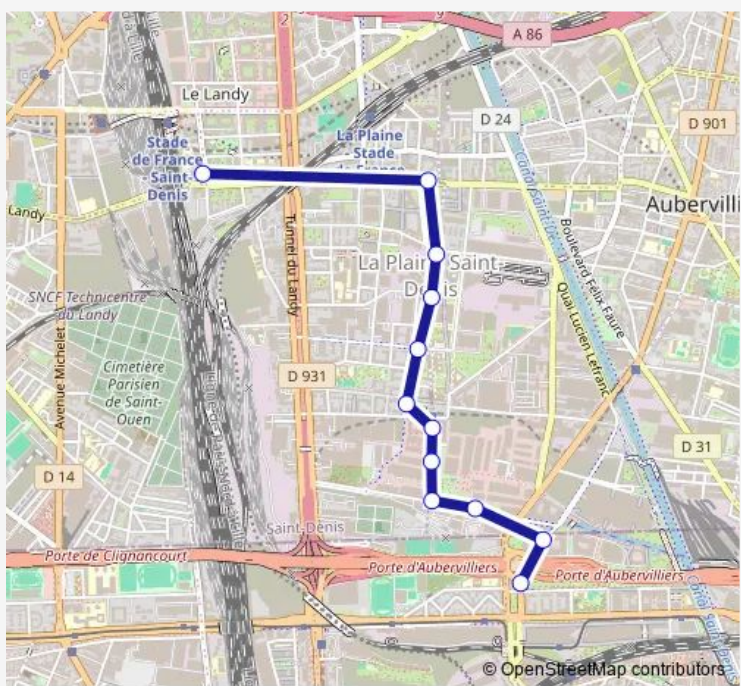

**Direction**  
 Landy - Cheminots — Skanderbeg

11 stops

[Open route schedule](#)

- Landy - Cheminots
- Murger
- Saint-Gobain
- La Montjoie - Germaine Tillion
- Métallurgie
- Front Populaire - Proudhon
- Modes et Médias
- Net Squ@re
- Magasins Généraux
- Parc du Millénaire
- Skanderbeg

Route schedule  
 Landy - Cheminots — Skanderbeg

Monday	06:15-01:08 <sup>+1</sup>
Tuesday	06:15-01:08 <sup>+1</sup>
Wednesday	06:15-01:08 <sup>+1</sup>
Thursday	06:15-01:08 <sup>+1</sup>
Friday	06:00-01:08 <sup>+1</sup>
Saturday	06:00-01:18 <sup>+1</sup>
Sunday	06:40-23:20

Route info

Direction: Landy - Cheminots

Stops: 11

Trip Duration: 0 hour 14 min

## Direction

Rosa Parks - Curial — Porte de Paris - Stade de France

20 stops

[Open route schedule](#)

Rosa Parks - Curial

Rosa Parks

Porte d'Aubervilliers - Macdonald

Skanderbeg