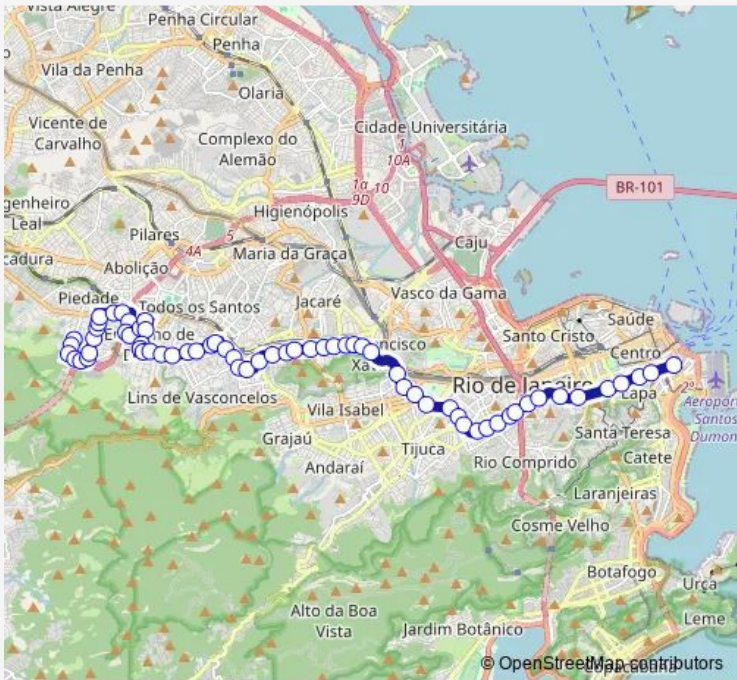

Bus 239 Água Santa - Castelo

[Go to website](#)

Direction
 Ponto Final: Água Santa : Garcia Vasques — Debret
 65 stops
[Open route schedule](#)

- Ponto Final: Água Santa : Garcia Vasques
- Botelho
- Fontoura Chaves
- Paulo de Medeiros
- Paraná
- Violeta
- Carandá
- Bernardo
- Fagundes Varela
- Simas
- Clarimundo de Melo
- Xavier dos Pássaros
- Primo Teixeira
- Pernambuco
- Instituto Municipal Nise da Silveira
- Gustavo Riedel
- Ponto Final: Engenho de Dentro : Praça Aurélio Ferreira
- Doutor Bulhões
- Pernambuco
- Dias da Cruz
- Borja Reis

Route schedule
 Ponto Final: Água Santa : Garcia Vasques — Debret

Monday	00:00
Tuesday	00:00
Wednesday	00:00
Thursday	00:00
Friday	00:00
Saturday	00:00
Sunday	—

Route info
 Direction: Ponto Final: Água Santa : Garcia Vasques
 Stops: 65
 Trip Duration: 1 hour 21 min

Maracanã - Acesso Leste

Maracanã - Acesso Sul

Felipe Camarão

Route schedule

Debret — Ponto Final: Água Santa : Garcia Vasques

Monday 00:00

Tuesday 00:00

Wednesday 00:00

Thursday 00:00

Friday 00:00

Saturday 00:00

Sunday —

Route info

Direction: Debret

Stops: 67

Trip Duration: 1 hour 9 min