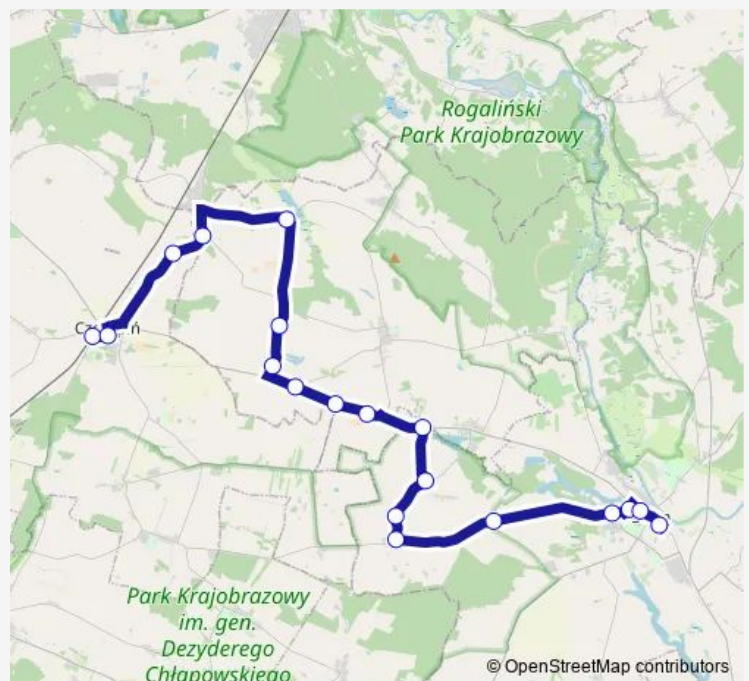

Grabianowo

Pucółowo

Krzyżanowo

Błociszewo, I

Błociszewo

Gaj k/Śremu

Helenki

Śrem, Szpital

Śrem, ul. Sikorskiego - Park

Śrem, Dworzec Autobusowy Peron 9

**Route schedule**

Czempień, Dworzec Kolejowy - ul. Kolejowa — Śrem, Dworzec Autobusowy Peron 9

Monday	06:40
Tuesday	06:40
Wednesday	06:40
Thursday	06:40
Friday	06:40
Saturday	06:40
Sunday	06:40

**Route info**

Direction: Czempień, Dworzec Kolejowy - ul. Kolejowa

Stops: 19

Trip Duration: 0 hour 50 min

■ 239 — Śrem - Czempień