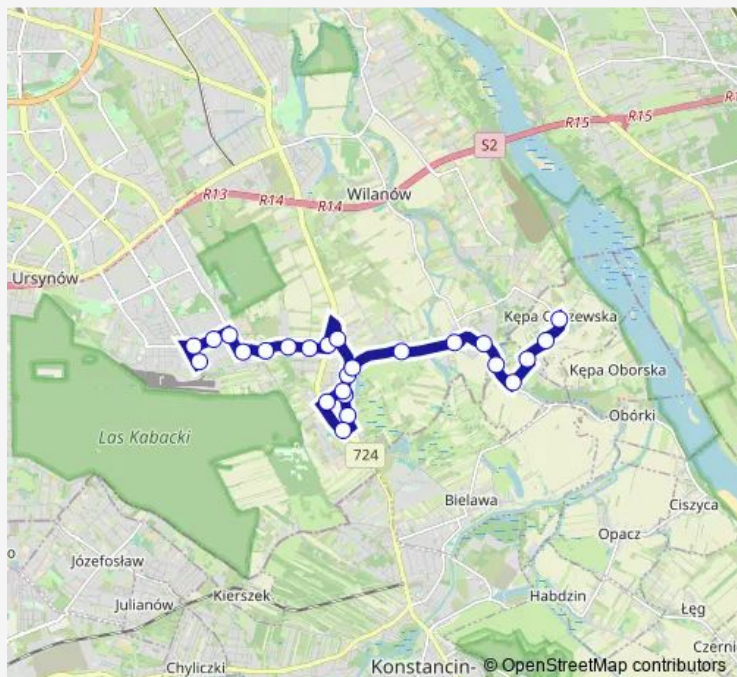

Rów Natoliński 02

Stare Kabaty 02

Rosnowskiego 02

Wąwozowa 04

Zaruby 02

Metro Kabaty 04

Route schedule

Kępa Okrzewska-Cmentarz 01 — Metro Kabaty 04

Monday 22:50-23:20

Tuesday 22:50-23:20

Wednesday 22:50-23:20

Thursday 22:50-23:20

Friday 22:50-23:20

Saturday 21:53-23:23

Sunday 21:53-23:23

Route info

Direction: Kępa Okrzewska-Cmentarz 01

Stops: 18

Trip Duration: 0 hour 18 min

Direction

Os. Kabaty 01 — Kępa Okrzewska-Cmentarz 01

25 stops

[Open route schedule](#)

Os. Kabaty 01