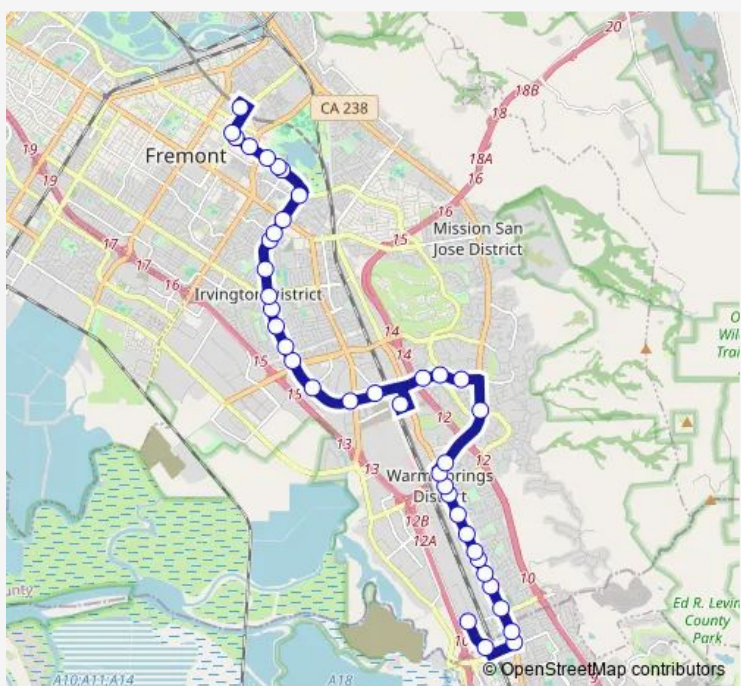

**Bus 239 Grimmer - Warm Springs**

[Go to website](#)

**Direction**  
 Milmont Dr & Kato Rd — Fremont Bart  
 40 stops  
[Open route schedule](#)

- Milmont Dr & Kato Rd
- Milmont Dr & Dixon Landing Rd
- N Milpitas Blvd & Dixon Rd
- N Milpitas Blvd & Firethorn St
- Warm Spring Blvd & Scott Creek Rd (Kato Rd)
- Warm Springs Blvd & Tonopah Dr
- Warm Springs Blvd & Mayten Way
- Warm Springs Blvd & Starlite Way
- Warm Springs Blvd & Camphor Av
- Warm Springs Blvd & Gable Dr (Near Hammond Av)
- Warm Springs Blvd & Lippert Av
- Warm Springs Blvd & Hackamore Ln(Mission Falls Ln)
- Warm Springs Blvd & E Warren Av
- Warm Springs Blvd & Mission Blvd
- Mission Blvd & Mohave Dr
- Mission Blvd & Paseo Padre Pkwy
- S Grimmer Blvd & Ishi Dr
- S Grimmer Blvd & Paseo Padre Pkwy
- S Grimmer Blvd & Parkmeadow Dr
- Warm Springs Bart
- S Grimmer Blvd & Old Warm Springs Blvd

Route schedule  
 Milmont Dr & Kato Rd — Fremont Bart

Monday	05:00-22:00
Tuesday	05:00-22:00
Wednesday	05:00-22:00
Thursday	05:00-22:00
Friday	05:00-22:00
Saturday	—
Sunday	—

**Route info**  
 Direction: Milmont Dr & Kato Rd  
 Stops: 40  
 Trip Duration: 0 hour 44 min

239 — Grimmer - Warm Springs **BusMaps**

S Grimmer Blvd & Fremont Blvd

S Grimmer Blvd & Technology Dr

Grimmer Blvd & Auto Mall Pkwy

Grimmer Blvd & Doane St

Grimmer Blvd & Seneca Park Av

Grimmer Blvd & Valpey Park Av

## Route info

Direction: Fremont Bart

Stops: 44

Trip Duration: 0 hour 49 min

Warm Springs Blvd & E Warren Av

Warm Springs Blvd & Mission Falls Ln

Warm Springs Blvd & Lippert Av

Warm Springs Blvd & Gable Dr (Near Hammond Av)