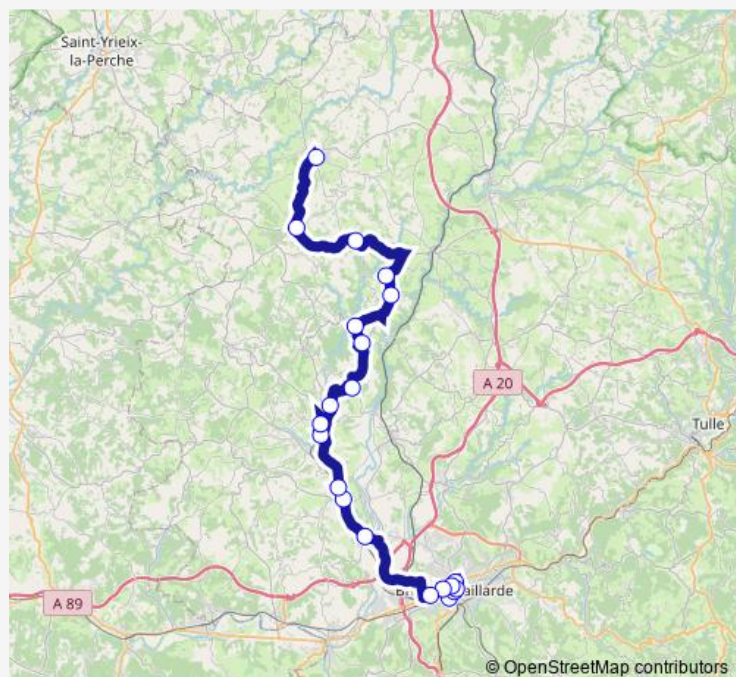

**Bus 239 LR 239 - Lubersac - Objat - Brive**[Go to website](#)**Direction**

Place DU Foirail — Place DU 14 Juillet

10 stops

[Open route schedule](#)

Place DU Foirail

Gare SnCF

Place Jean Lagarde

Mairie

LP Lavoisier (Universite)

LP - LPR - Col. Cabanis

BD Roosevelt (Arsonval)

Pole D'Echanges - Gare SnCF

Place Tassigny (R)

Place DU 14 Juillet

**Route schedule**

Place DU Foirail — Place DU 14 Juillet

Monday	06:35
Tuesday	06:35
Wednesday	06:35
Thursday	06:35
Friday	06:35
Saturday	—
Sunday	—

**Route info**

Direction: Place DU Foirail

Stops: 10

Trip Duration: 1 hour 20 min

## Direction

Clairvivre — Place DU 14 Juillet

23 stops

[Open route schedule](#)

Clairvivre

Sanas

LES Graves Blanches

Bellevue