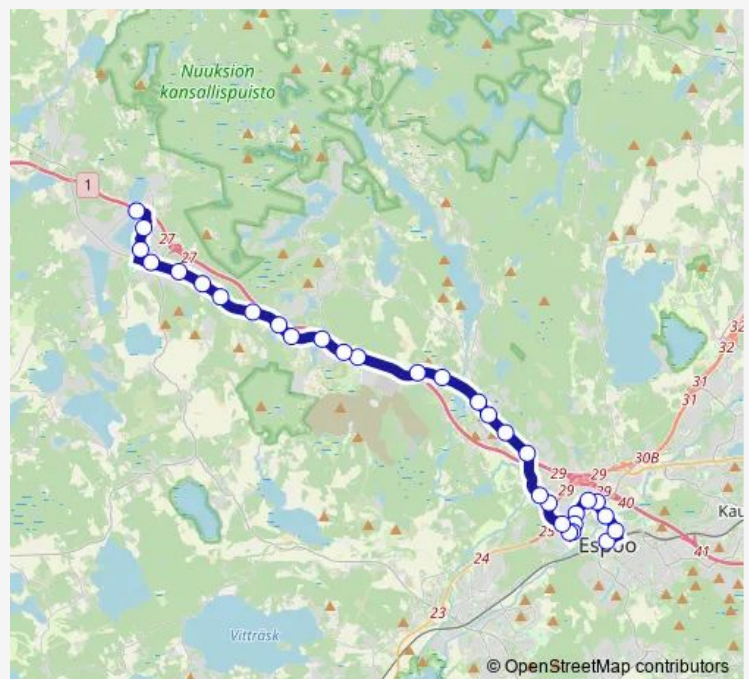

Friday 06:58-23:40

Saturday 06:34-23:40

Sunday 06:34-23:40

Route info

Direction: Välipurontie

Stops: 32

Trip Duration: 0 hour 26 min

■ 243V — Espoon keskus-Muurala-Kolmperä-Veikkola