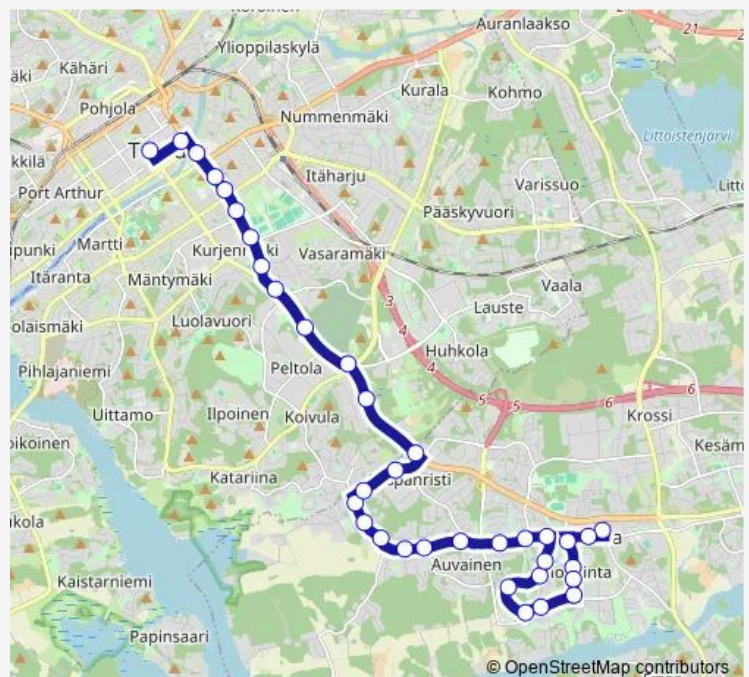

Thursday 23:15

Friday 23:15

Saturday 07:18-23:30

Sunday —

Route info

Direction: Kaarina

Stops: 35

Trip Duration: 0 hour 29 min

Kupittaaan jäähalli

Kupittaaanpuisto

Uudenmaantulli

Vartiovuori

Tuomiokirkkotori

Brahenkatu

Kauppatori A1

Direction