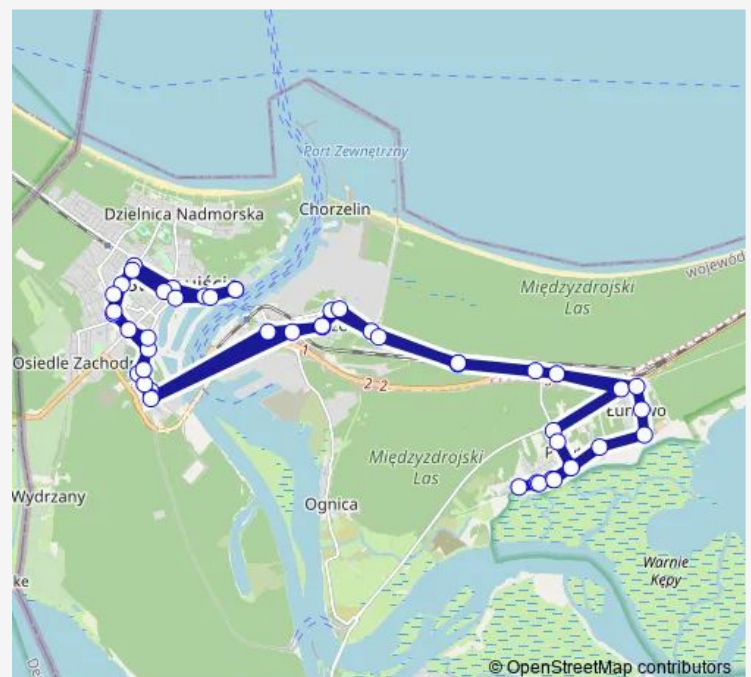

Barlickiego - wiadukt

Terminal Lng

Barlickiego n/ż

Przytór - Dworzec Pkp

Pomorska

Sąsiedzka / Pomorska

Sąsiedzka - Szkoła

Zalewowa / Sąsiedzka

### Route schedule

Kapitanat Portu — Kapitanat Portu

Monday 05:30-19:20

Tuesday 05:30-19:20

Wednesday 05:30-19:20

Thursday 05:30-19:20

Friday 05:30-19:20

Saturday 05:30-19:20

### Route info

Direction: Kapitanat Portu

Stops: 48

Trip Duration: 1 hour 25 min

7t

BusMaps

Zalewowa / Pogodna

Zalewowa - pętla