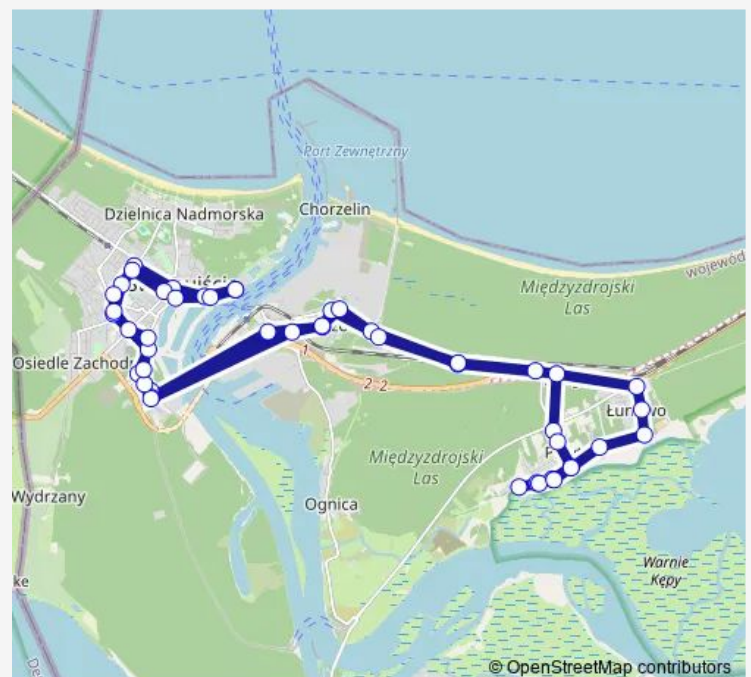

Zalewowa / Sąsiedzka

Zalewowa / Gradowa

Zalewowa / Pogodna

Route schedule

Kapitanat Portu — Kapitanat Portu

Monday 05:30-19:20

Tuesday 05:30-19:20

Wednesday 05:30-19:20

Thursday 05:30-19:20

Friday 05:30-19:20

Saturday 05:30-19:20

Sunday 05:30-19:20

Route info

Direction: Kapitanat Portu

Stops: 47

Trip Duration: 1 hour 25 min

■ 7T

BusMaps

Zalewowa - pętla

Zalewowa / Pogodna

Zalewowa / Gradowa

Zalewowa / Sąsiedzka

Zalewowa / Szmaragdowa

Zalewowa / Odrzańska

Odrzańska

Odrzańska - rondo

Przytór - Dworzec Pkp

Barlickiego n/ż

Terminal Lng

Barlickiego - wiadukt

Sosnowa

Ludzi Morza / Łąkowa