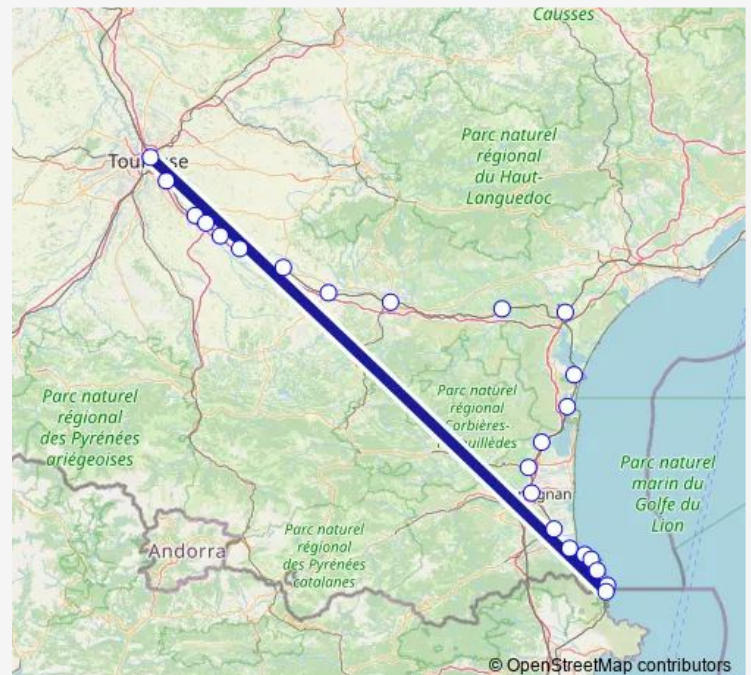

Gare de Baziège

Gare de Escalquens

Gare de Labège Innopole

Route schedule

Gare de Portbou — Gare de Toulouse Matabiau

Monday 06:04-18:10

Tuesday 06:04-16:57

Wednesday 06:04-18:10

Thursday 06:04-18:10

Friday 06:04-16:57

Saturday 06:04-17:20

Sunday 09:21-19:09

Route info

Direction: Gare de Portbou

Stops: 23

Trip Duration: 3 hour 45 min

■ Toulouse / Perpignan / Cerbère

BusMaps

Gare de Montaudran

Gare de Toulouse Matabiau

Direction

Gare de Toulouse Matabiau — Gare de Portbou

23 stops

[Open route schedule](#)

Gare de Toulouse Matabiau

Gare de Montaudran

Gare de Labège Innopole

Gare de Escalquens

Gare de Baziège

Gare de Villefranche-de-Lauragais

Gare de Castelnaudary

Gare de Bram