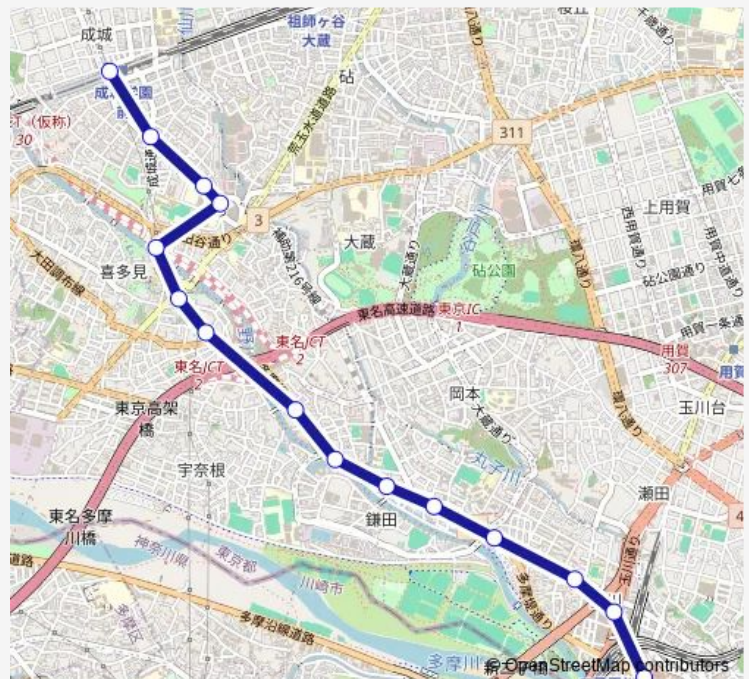

二子玉川緑地前

二子玉川駅

Route schedule

成城学園前駅 — 二子玉川駅

Monday 06:21-22:58

Tuesday 06:21-22:58

Wednesday 06:21-22:58

Thursday 06:21-22:58

Friday 06:21-22:58

Saturday 06:22-22:40

Sunday 06:25-22:40

Route info

Direction: 成城学園前駅

Stops: 14

Trip Duration: 0 hour 30 min

Direction

成城学園前駅 — 二子玉川駅

15 stops

[Open route schedule](#)

成城学園前駅

成城町

東京都市大付属中高前

東京都市大付属小学校前

砧中学校下

Friday 06:25-22:58

Saturday 06:25-22:45

Sunday 06:25-22:40

Route info

Direction: 二子玉川駅

Stops: 15

Trip Duration: 0 hour 35 min

玉07 Bus time schedules and route maps are available in an offline PDF at busmaps.com. Use the busmaps.com website to see live bus times, train schedule or subway schedule, and step-by-step directions for all public transit in Komae