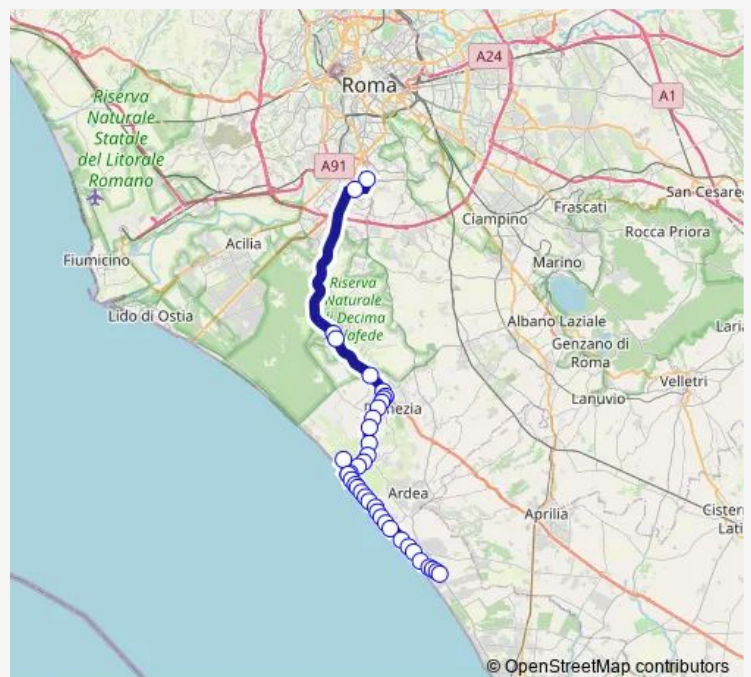

Torvaianica | Via del Mare (Campo Selva) # f12471

Torvaianica | Via del Mare (Borgo Santa Rita) # f12472

Torvaianica | Viale Danimarca Via Assisi # f12473

Torvaianica | Viale Danimarca Via Orione # f12474

Torvaianica | Piazza Italia # f12475

Torvaianica | viale Danimarca # f12451

Zoomarine # 1051

Torvaianica | Piazza Italia # f12475

Torvaianica | L.mare Meduse Via Barcellona # f12500

**Route schedule**

Roma | Laurentina (Metro B) # f2693 — TOR S.Lorenzo | Via Pinete L.mare # f12518

Monday	09:00
Tuesday	—
Wednesday	—
Thursday	09:00
Friday	09:00
Saturday	09:00
Sunday	—

**Route info**

Direction: Roma | Laurentina (Metro B) # f2693

Stops: 39

Trip Duration: 1 hour 15 min

Roma Laurentina - Tor S.Lorenzo # Cn128a