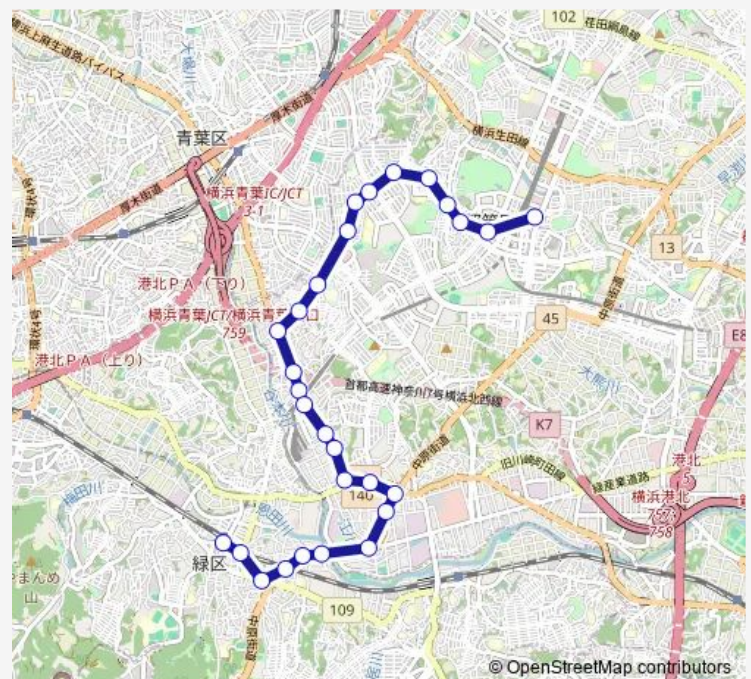

Direction

中山駅前 — センター南駅

28 stops

[Open route schedule](#)

- 中山駅前
- 緑消防署前
- 中山町
- 中山橋
- 高周波前
- 落合橋
- 地藏尊前
- 神社前
- 佐江戸
- 石橋
- 貝の坂
- 川和団地下
- 川和町郵便局
- 川和公会堂前
- 瑞雲寺前
- 川和小学校前
- 川和町
- 都筑ヶ丘
- 川和高校前
- 牛谷戸
- 華蔵橋

Route schedule

中山駅前 — センター南駅

Monday	06:12-21:24
Tuesday	06:12-21:24
Wednesday	06:12-21:24
Thursday	06:12-21:24
Friday	06:12-21:24
Saturday	06:20-21:12
Sunday	06:20-21:12

Route info

Direction: 中山駅前

Stops: 28

Trip Duration: 0 hour 43 min

荏田高校入口

折田公園前

みずきが丘

心行寺入口

荏田東

都筑区総合庁舎

センター南駅

Direction

センター南駅 — 中山駅前

28 stops

[Open route schedule](#)

センター南駅

都筑区総合庁舎

荏田東

心行寺入口

みずきが丘