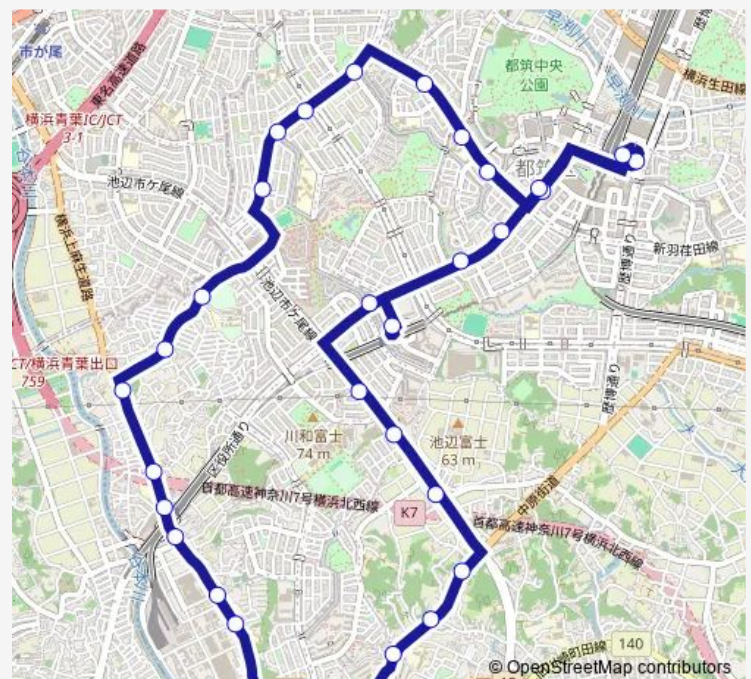

弁天前

Route schedule

センター南駅 — センター南駅

Monday 13:14-20:30

Tuesday 13:00-20:30

Wednesday 13:00-20:30

Thursday 13:00-20:30

Friday 13:00-20:30

Saturday 13:00-19:45

Sunday 13:00-19:45

Route info

Direction: センター南駅

Stops: 32

Trip Duration: 0 hour 56 min

073系統

BusMaps

中の瀬

都筑区総合庁舎

センター南駅

Direction

センター南駅 — 川和町

12 stops

[Open route schedule](#)

センター南駅

Thursday 16:20-18:00

Friday 16:20-18:00

Saturday 18:00

Sunday 18:00

Route info

Direction: センター南駅

Stops: 12

Trip Duration: 0 hour 21 min