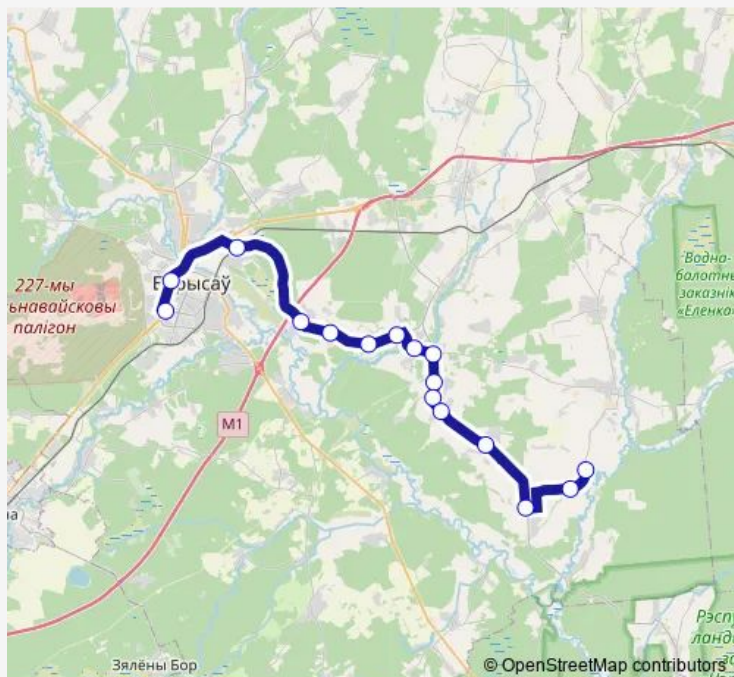

Wednesday 06:30-17:00

Thursday 06:30-17:00

Friday 06:30-17:00

Saturday 06:30-17:00

Sunday 06:30-17:00

Route info

Direction: Аўтавакзал Барысаў

Stops: 16

Trip Duration: 1 hour 2 min

■ 253с (Борисов - Клыпенка)

BusMaps

Direction

Клыпенка — Аўтавакзал Барысаў

16 stops

[Open route schedule](#)

Клыпенка

Студенка

Оздятичи

Леоново

Антоневичи

Дроздино-2

Дроздино-1

Новая Миотча

Старая Миотча

Добрицкое

Завалы

Малая Ухолода

Большая Ухолода

Переезд

Стадион

Аўтавакзал Барысаў

Route schedule