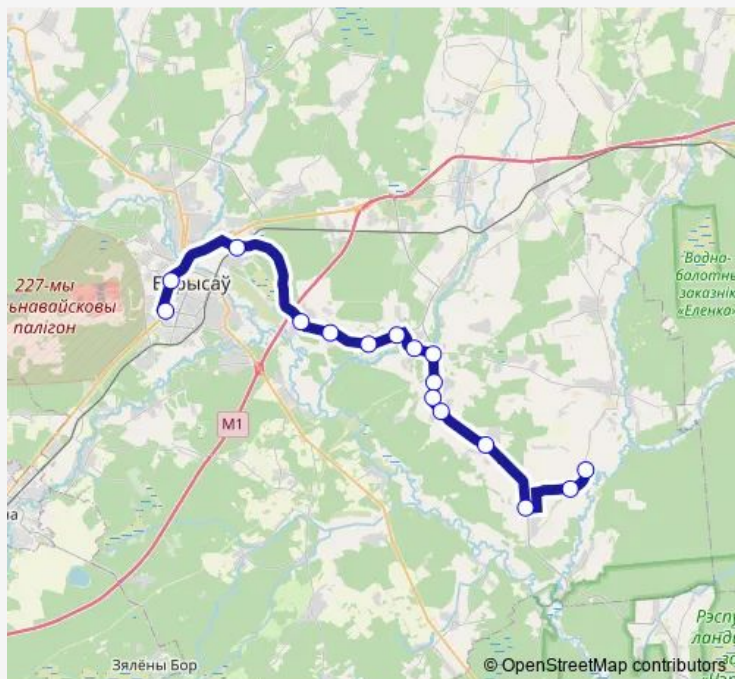

Дроздино-2

Антоневичи

Леоново

Оздятичи

Студенка

Клыпенка

Route schedule

Аўтавакзал Барысаў — Клыпенка

Monday 06:30-17:00

Tuesday 06:30-17:00

Wednesday 06:30-17:00

Thursday 06:30-17:00

Friday 06:30-17:00

Saturday 06:30-17:00

Sunday 06:30-17:00

Route info

Direction: Аўтавакзал Барысаў

Stops: 16

Trip Duration: 1 hour 2 min

■ 253с (Борисов - Клыпенка)

BusMaps

Direction

Клыпенка — Аўтавакзал Барысаў

16 stops

Новая Миотча

Старая Миотча

Добрицкое

Завалы

Малая Ухолода

Большая Ухолода

Переезд

Стадион