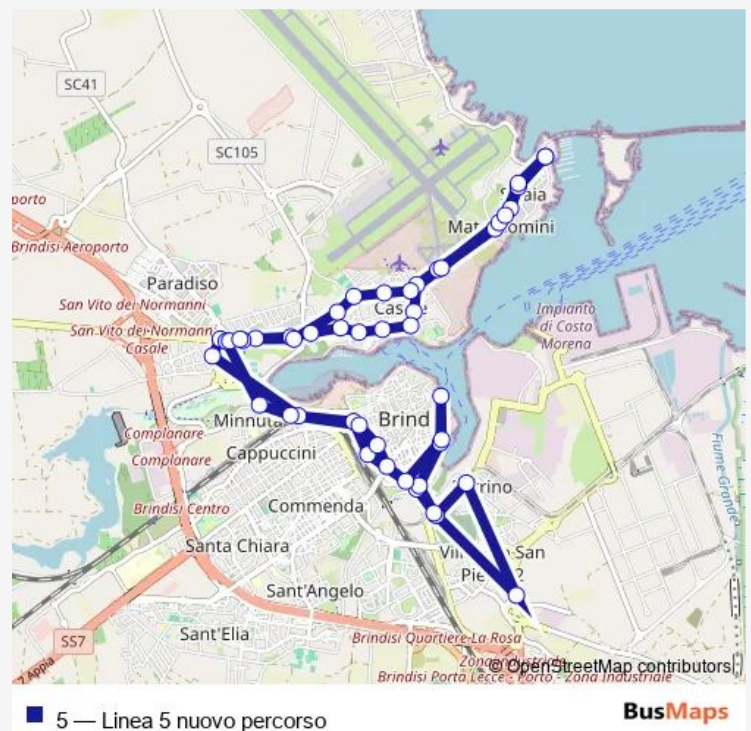

Brindisi - via Materdomini ang. via delle Intappiate

Brindisi - via Materdomini dir. Casale (Base Militare)

Brindisi - Aeroporto Militare dir. Casale

Brindisi - via Duca degli Abruzzi ang. via Bafile

Brindisi - via IV novembre ang. via Duca degli Abruzzi

Brindisi - Via Nicola Brandi - Istituto Geometri

Brindisi - via Nicola Brandi - Liceo Scientifico

Brindisi - via Nicola Brandi ang. via Zanella

Brindisi - via Provinciale San Vito dir. Centro

Brindisi - via Provinciale San Vito - passaggio a livello

### Route schedule

Brindisi - Porticciolo Turistico — Brindisi - Porticciolo Turistico

Monday 06:05-22:00

Tuesday 06:05-22:00

Wednesday 06:05-22:00

Thursday 06:05-22:00

Friday 06:05-22:00

Saturday 06:05-22:00

### Route info

Direction: Brindisi - Porticciolo Turistico

Stops: 48

Trip Duration: 0 hour 56 min

Brindisi - viale Arno - Cimitero

Brindisi - Viale Arno-civico 30

Brindisi - Sede S.T.P.

Brindisi - viale Arno - di fronte al cimitero