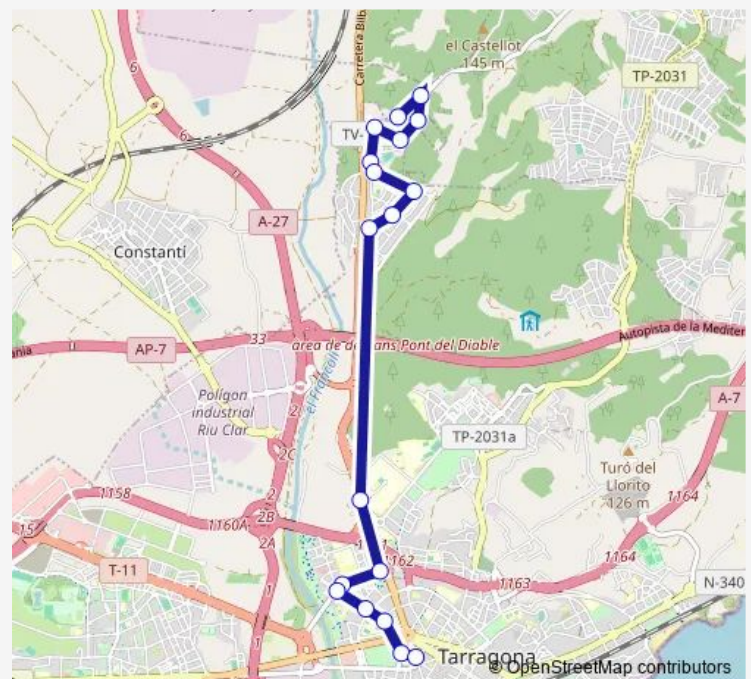

Route schedule

St. Salvador — Prat de la Riba

Monday 05:05-22:19

Tuesday 05:05-22:19

Wednesday 05:05-22:19

Thursday 05:05-22:19

Friday 05:05-22:19

Saturday 05:50-23:00

Sunday 05:50-21:41

Route info

Direction: St. Salvador

Stops: 18

Trip Duration: 0 hour 20 min

5 — Prat de la Riba – St. Salvador

Direction

Prat de la Riba — St. Salvador

17 stops

[Open route schedule](#)

Prat de la Riba

Pl. Imperial Tàrraco

Andorra

Educacional N-240

Creu Roja N-240

Pont del Diable

Thursday 05:30-21:59

Friday 05:30-21:59

Saturday 06:15-22:39

Sunday 06:15-21:20

Route info

Direction: Prat de la Riba

Stops: 17

Trip Duration: 0 hour 15 min