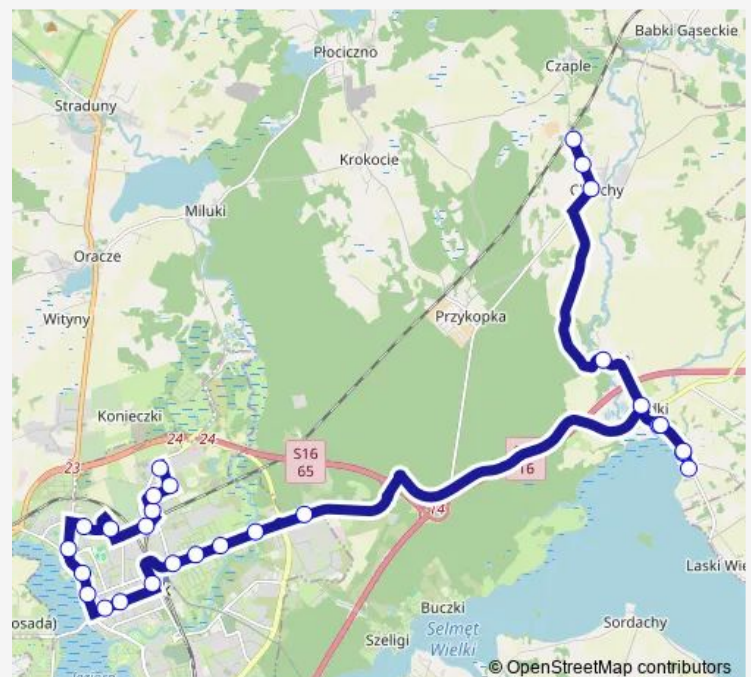

Thursday 05:10-20:10

Friday 05:10-20:10

Saturday 05:10-20:10

Sunday 12:40-20:10

Route info

Direction: Konieczki — Pętla

Stops: 21

Trip Duration: 0 hour 34 min

Sikorskiego — Przejazd

Sikorskiego — Zespół Szkół nr 2

Sikorskiego — Zespół Szkół nr 6

Północ II

Wojska Polskiego — Rondo

Wojska Polskiego — Zus

Armii Krajowej — Kościół

Armii Krajowej — Szkoła Artystyczna