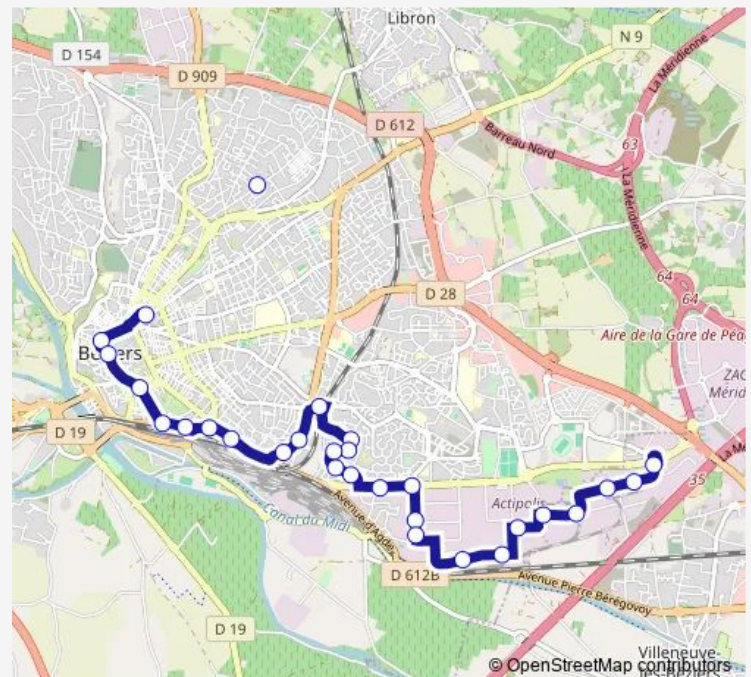

Av. de la Devèze

E. Galois

Capiscol Ouest

Route schedule

De Gaulle — Capiscol Est

Monday 06:25-19:50

Tuesday 06:25-19:50

Wednesday 06:25-19:50

Thursday 06:25-19:50

Friday 06:25-19:50

Saturday —

Sunday —

Route info

Direction: De Gaulle

Stops: 29

Trip Duration: 0 hour 29 min

5 — De Gaulle - Capiscol Est

BusMaps

Juliane

Luther King

Frémy

Nicolle

Poincaré

Babeuf

ICF Curie

Capiscol Est

Direction

Capiscol Est — De Gaulle

28 stops

[Open route schedule](#)

Capiscol Est

ICF Curie