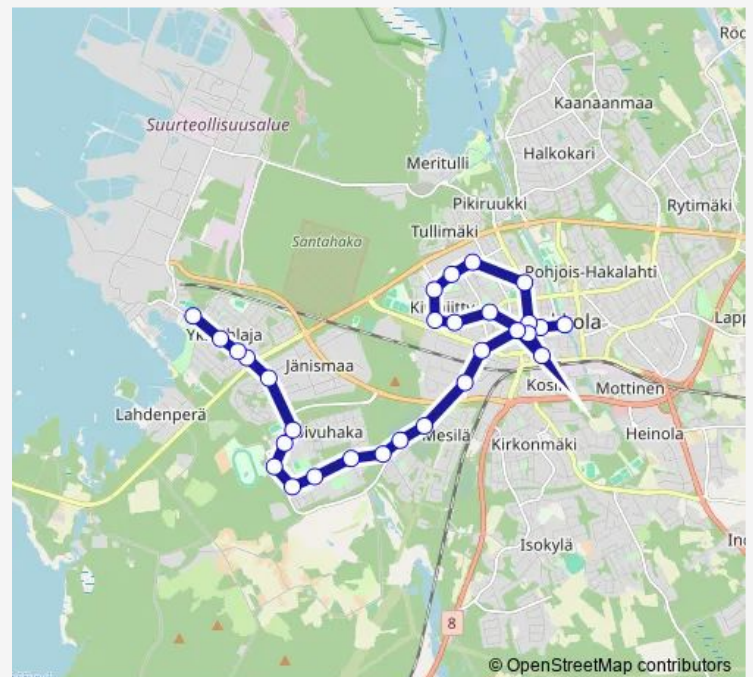

### Route schedule

Tori — Ykspihlaja

Monday 06:55-18:55

Tuesday 06:55-18:55

Wednesday 06:55-18:55

Thursday 06:55-18:55

Friday 06:55-18:55

Saturday —

### Route info

Direction: Tori

Stops: 29

Trip Duration: 0 hour 28 min

5 — Tori - Keskussairaala - Ykspihlaja

Paarmanpolku P

Koivuhaka I

Kimalaisenpolku P