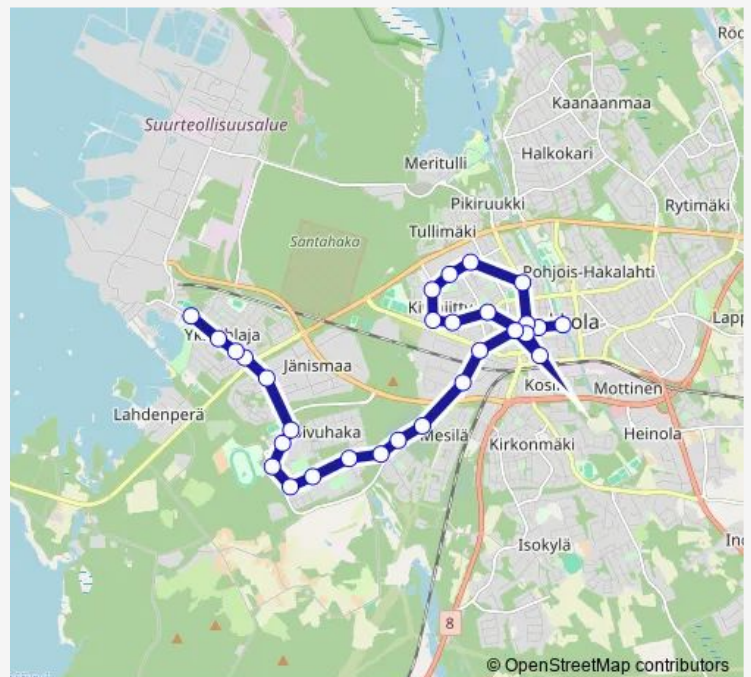

Oravankatu 4 L

Route schedule

Tori — Ykspihlaja

Monday 06:55-18:55

Tuesday 06:55-18:55

Wednesday 06:55-18:55

Thursday 06:55-18:55

Friday 06:55-18:55

Saturday —

Sunday —

Route info

Direction: Tori

Stops: 29

Trip Duration: 0 hour 28 min

5 — Tori - Keskussairaala - Ykspihlaja

BusMaps