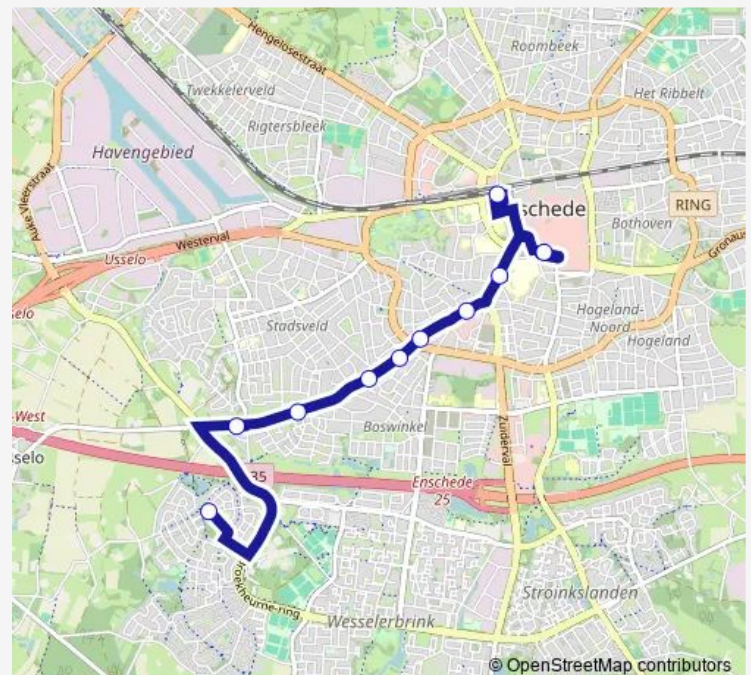

Enschede, Dr. van der Zandestraat

Enschede, Stevenfennestraat

Enschede, Spinnerplein

Enschede, Getfertsingel

Enschede, Veldkampstraat

Enschede, MST Haaksbergerstraat

Enschede, Van Heekplein

Enschede, Centraal Station

Route schedule

Enschede, Disselhoek — Enschede, Centraal Station

Monday 05:56-23:41

Tuesday 05:56-23:41

Wednesday 05:56-23:41

Thursday 05:56-23:41

Friday 05:56-23:41

Saturday 07:35-23:41

Sunday 08:35-23:41

Route info

Direction: Enschede, Disselhoek

Stops: 10

Trip Duration: 0 hour 17 min

Direction

Enschede, Centraal Station — Enschede, Disselhoek

10 stops

Thursday 06:15-23:34

Friday 06:15-23:34

Saturday 07:30-23:31

Sunday 08:30-23:34

Route info

Direction: Enschede, Centraal Station

Stops: 10

Trip Duration: 0 hour 16 min