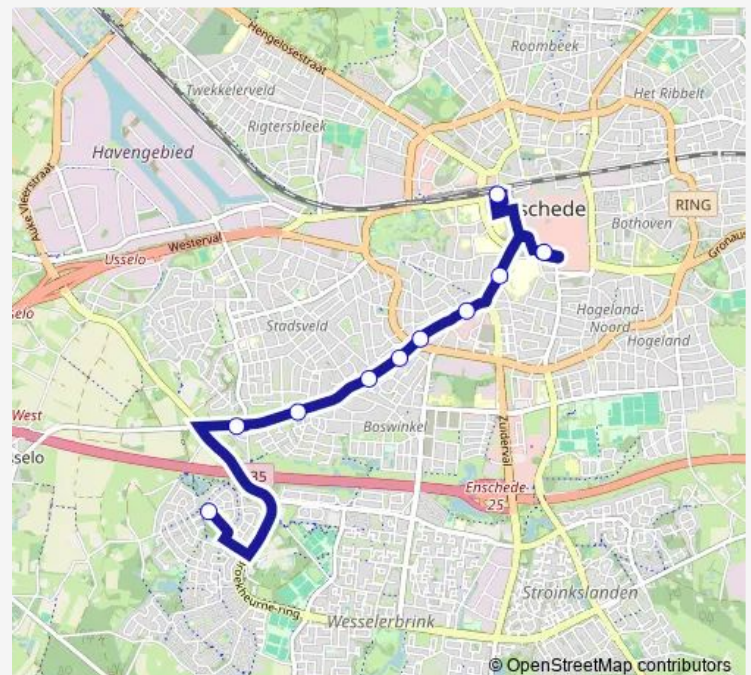

Enschede, Borgbos

Enschede, Dr. van der Zandestraat

Enschede, Stevenfennestraat

Enschede, Spinnerplein

Enschede, Getfertsingel

Enschede, Veldkampstraat

Enschede, MST Haaksbergerstraat

Enschede, Van Heekplein

Saturday 07:35-23:41

Sunday 08:35-23:41

Route info

Direction: Enschede, Disselhoek

Stops: 11

Trip Duration: 0 hour 17 min

5 — Enschede CS - Helmerhoek

Direction

Enschede, Centraal Station — Enschede, Disselhoek

11 stops

[Open route schedule](#)

Enschede, Centraal Station

Enschede, Van Heekplein

Enschede, MST Haaksbergerstraat

Enschede, Veldkampstraat

Enschede, Getfertsingel

Monday 06:15-23:34

Tuesday 06:15-23:34

Wednesday 06:15-23:34

Thursday 06:15-23:34

Friday 06:15-23:34

Saturday 07:30-23:31

Sunday 08:30-23:34

Route info