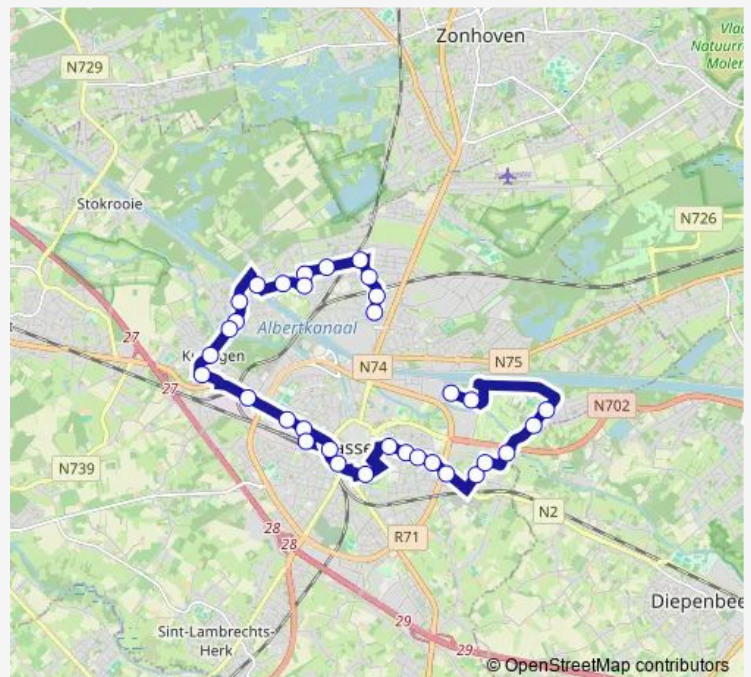

Hasselt Diesterpoort

Hasselt Leopoldplein

Hasselt Jessaziekenhuis

Route schedule

Banneux Kempenhof — Hasselt Sasstraat

Monday 06:01-22:10

Tuesday 06:01-22:10

Wednesday 08:03-21:09

Thursday 06:01-22:10

Friday 06:01-22:10

Saturday 07:32-22:10

Sunday 08:03-21:09

Route info

Direction: Banneux Kempenhof

Stops: 33

Trip Duration: 0 hour 50 min

5 — Sint-Jansheide - Godsheide

Hasselt Willekensmolen

Hasselt Maastrichtersteenweg

Hasselt Harpstraat

Hasselt Voorstraat

Hasselt Het Dorlik

Hasselt Nieuwe Steenweg

Hasselt Bosstraat