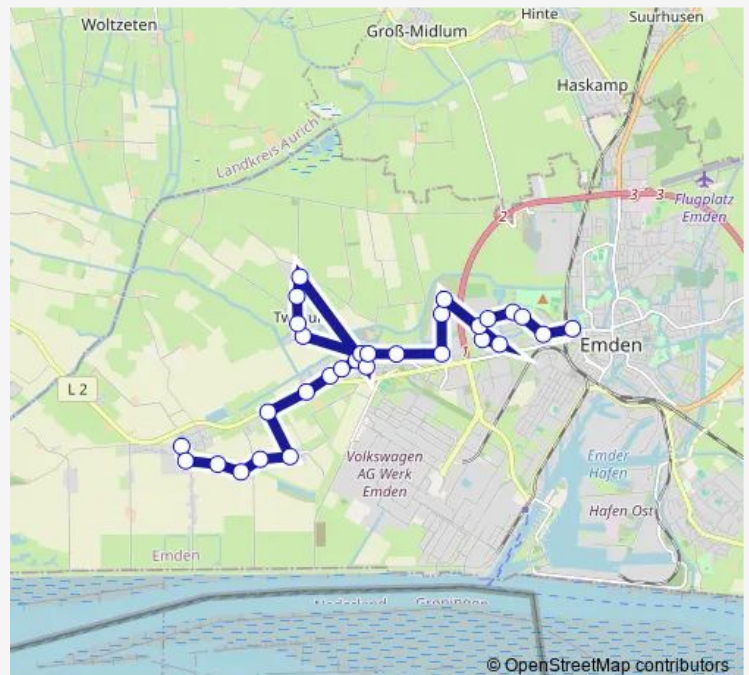

Saturday —

Sunday —

Route info

Direction: Emden(Ostfriesl) Hbf/Zob

Stops: 19

Trip Duration: 0 hour 26 min

Direction

Emden-Wybelsum Schule — Emden(Ostfriesl) Hbf/Zob

30 stops

[Open route schedule](#)

Emden-Wybelsum Schule

Emden(Ostfriesl) Kloster-Langen-Straße

Emden-Wybelsum Logumer Straße/Mitte

Emden-Wybelsum Logumer Straße Ost

Emden Randzelweg

Emden-Logumer Vorwerk

Emden(Ostfriesl) Alte Landesstraße

Emden-Larrelt Spiekerburger Weg

Emden(Ostfriesl) Taubenstraße

Emden(Ostfriesl) Stürknüst

Emden(Ostfriesl) Seeschwalbenstraße

Emden(Ostfriesl) Twixlumer Straße

Emden(Ostfriesl) Maarweg