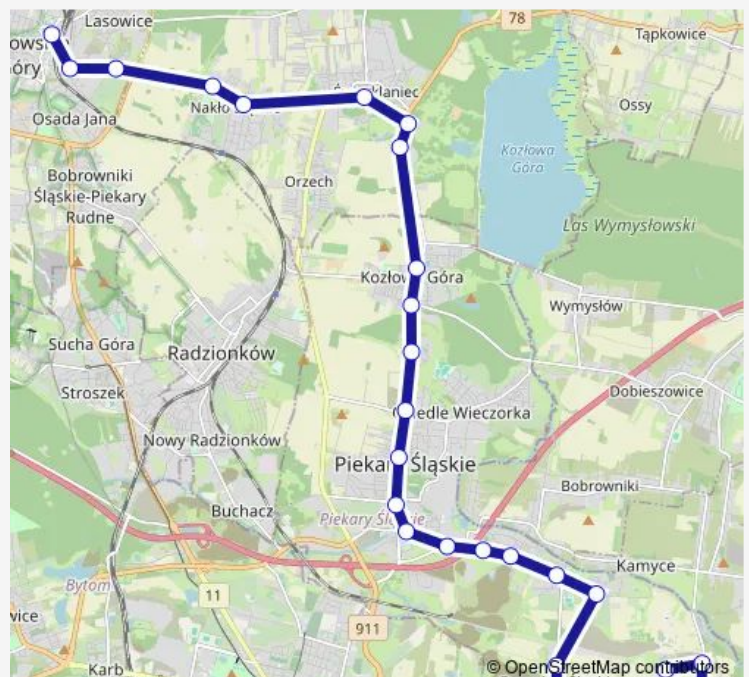

### Route info

Direction: Dołki Kaplica

Stops: 34

Trip Duration: 0 hour 57 min

Osiedle Wieczorka Szkoła

Piekary Dwór

Piekary Lipka

Kozłowa Góra Tarnogórska