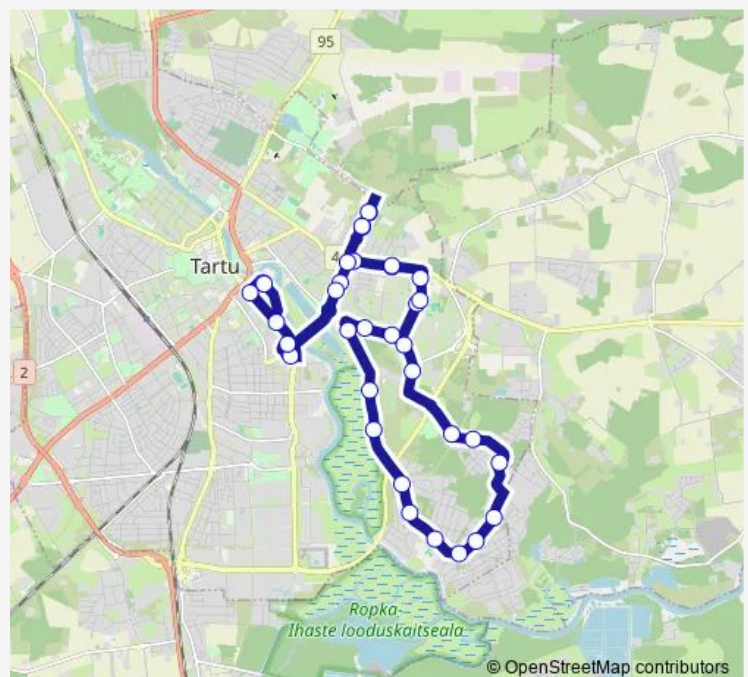

Kraavikalda

Ihaste

Lõkketule

Route schedule

Turu — Turu

Monday	07:28-16:40
Tuesday	07:28-16:40
Wednesday	07:28-16:40
Thursday	07:28-16:40
Friday	07:28-16:40
Saturday	08:05-16:40
Sunday	08:05-16:40

Route info

Direction: Turu

Stops: 35

Trip Duration: 0 hour 55 min

5 — Turu - Annelinn - Ihaste - Annelinn - Turu

Kasteheina

Triigi

Pallase puiestee

Lammi