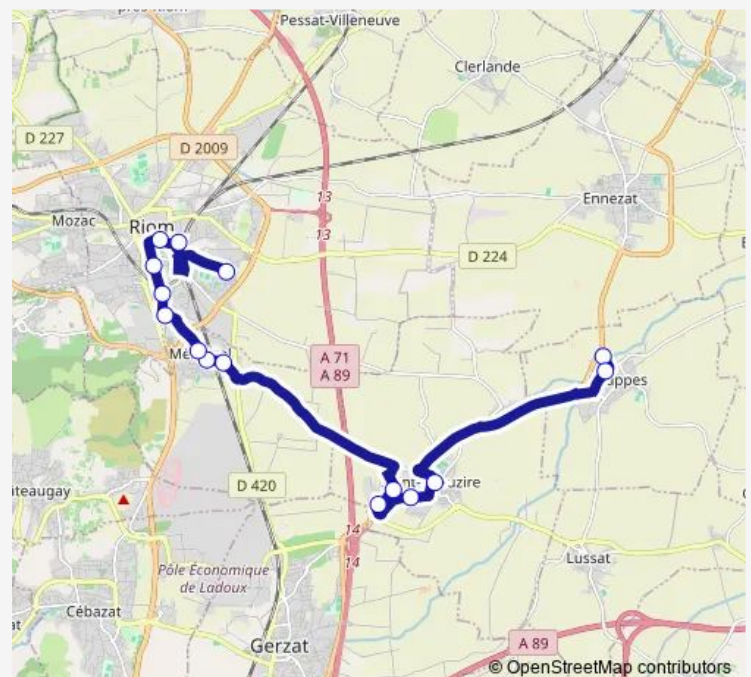

Biopole 1

Biopole 2

Les Roses

Route de St-Beauzire

Mairie de Ménérol

Riom Sud

Parc des Fêtes

Lycée Virlogeux

Thursday 07:15-19:00

Friday 07:15-19:00

Saturday 08:20-19:00

Sunday —

Route info

Direction: Centre de Recherche

Stops: 15

Trip Duration: 0 hour 30 min

Direction

Collège Jean Vilar — Centre de Recherche

16 stops

[Open route schedule](#)

Collège Jean Vilar

Pôle Multimodal Sncf

Desaix

Lycée Virlogeux

Avenue de Clermont

Parc des Fêtes

Riom Sud

Mairie de Ménérol

Route de St-Beauzire

Les Roses

Biopole 2

Biopole 1