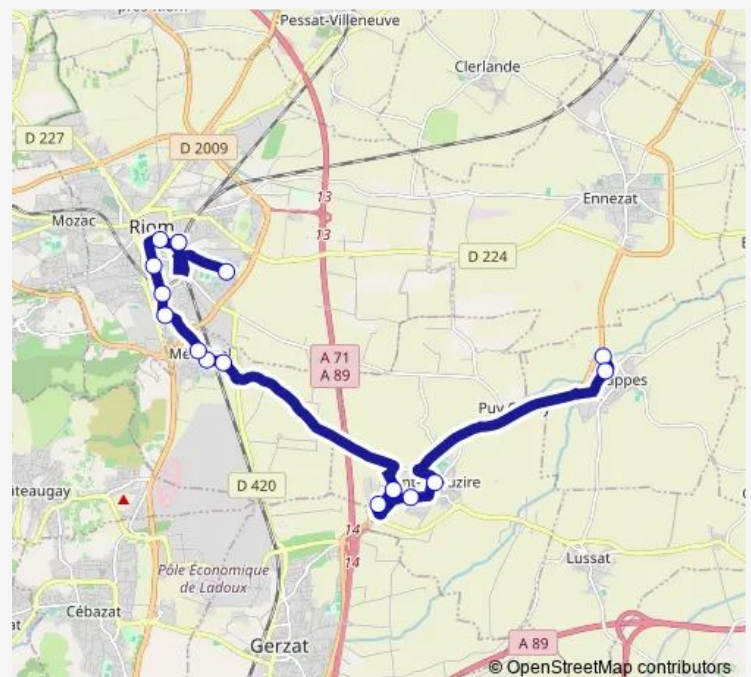

Biopole 1

Biopole 2

Les Roses

Route de St-Beauzire

Mairie de Ménérol

Riom Sud

Parc des Fêtes

Lycée Virlogeux

Thursday 07:15-19:00

Friday 07:15-19:00

Saturday 08:20-19:00

Sunday —

Route info

Direction: Centre de Recherche

Stops: 15

Trip Duration: 0 hour 30 min

Direction

Collège Jean Vilar — Centre de Recherche

16 stops

[Open route schedule](#)

Collège Jean Vilar

Pôle Multimodal Sncf

Desaix

Lycée Virlogeux

Avenue de Clermont

Parc des Fêtes

Riom Sud

Mairie de Ménérol

Route de St-Beauzire

Les Roses

Biopole 2

Biopole 1