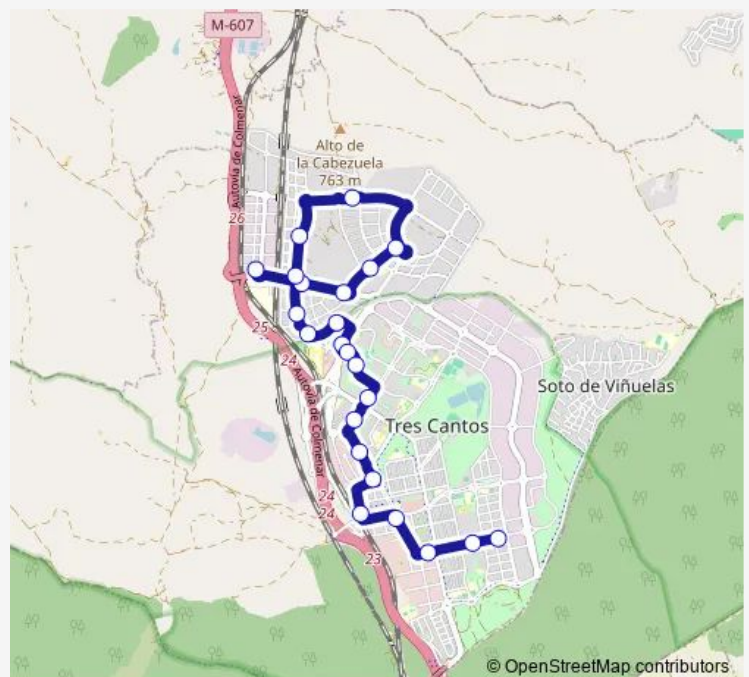

### Route info

Direction: Pza.Puerta DE España-Av.España

Stops: 23

Trip Duration: 0 hour 0 min

Av. Viñuelas-Gta. Roble

Av. Viñuelas-Pza. Padre Llanos

## Direction

Av.Viñuelas-Pza.Padre Llanos — Pza.Puerta DE España-Av.España

24 stops

[Open route schedule](#)

Av.Viñuelas-Pza.Padre Llanos

Av.Viñuelas-Gta.Olivo

Av.Viñuelas Nº17

Av.Viñuelas-Pza.Encina

## Route schedule

Av.Viñuelas-Pza.Padre Llanos — Pza.Puerta DE España-Av.España

Monday

—

Tuesday

—

Wednesday

—

## Route info

Direction: Av.Viñuelas-Pza.Padre Llanos

Stops: 24

Trip Duration: 0 hour 0 min

5 Bus time schedules and route maps are available in an offline PDF at [busmaps.com](https://busmaps.com). Use the [busmaps.com](https://busmaps.com) website to see live bus times, train schedule or subway schedule, and step-by-step directions for all public transit in Tres Cantos