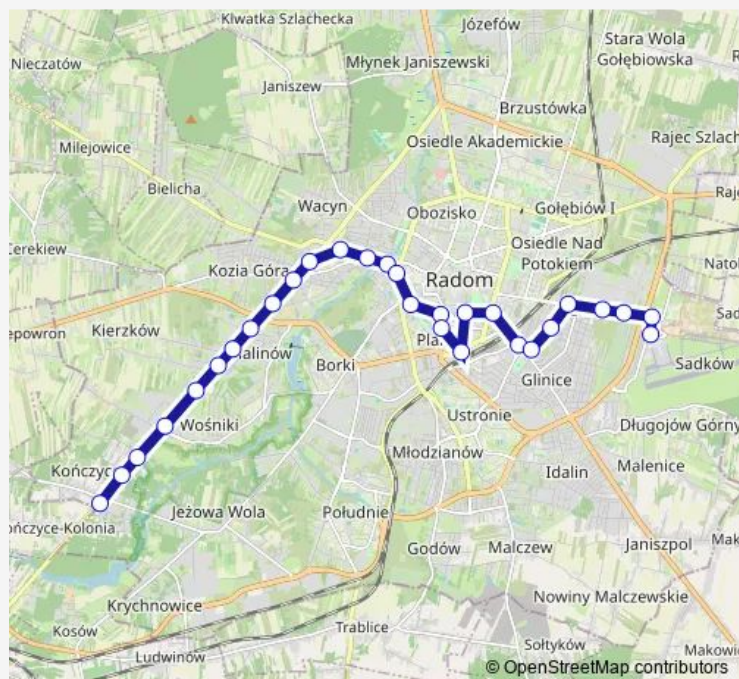

Lubelska / Chorzowska

Lubelska / Lotnicza

Lotnisko Warszawa-Radom

Route schedule

Łukasika / Kijewskiej — Lotnisko Warszawa-Radom

Monday 05:19-07:10

Tuesday 05:19-07:10

Wednesday 05:19-05:55

Thursday 05:19-07:10

Friday 05:19-07:10

Saturday 04:53-07:10

Sunday 07:10

Route info

Direction: Łukasika / Kijewskiej

Stops: 15

Trip Duration: 0 hour 19 min

Direction

Rożki — Łukasika / Kijewskiej

17 stops

[Open route schedule](#)

Rożki

Rożki I

Młodocin Mniejszy I

Kosów