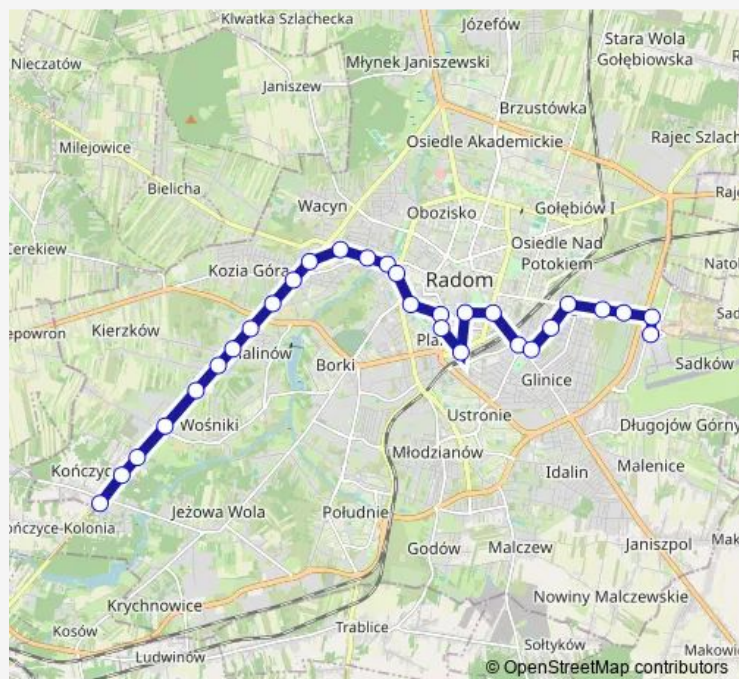

### Direction

Rożki — Łukasika / Kijewskiej

17 stops

[Open route schedule](#)

- Rożki
- Rożki I
- Młodocin Mniejszy I
- Kosów
- Kończyce-Kolonia
- Pruszków
- Kielecka / Michałowskiego (Nż)
- Kielecka / Mostowa (Nż)
- Kielecka / Wośnicka
- Kielecka / Skrajna (Nż)
- Kielecka / Margłowa
- Kielecka / Kierzkowska
- Kielecka / Halinowska
- Maratońska / Podhalańska (Nż)
- Maratońska / Dębowa
- Maratońska / Limanowskiego
- Łukasika / Kijewskiej

### Route schedule

Rożki — Łukasika / Kijewskiej

Monday	16:58
Tuesday	16:58
Wednesday	16:58
Thursday	16:58
Friday	16:58
Saturday	—
Sunday	—

### Route info

Direction: Rożki

Stops: 17

Trip Duration: 0 hour 19 min