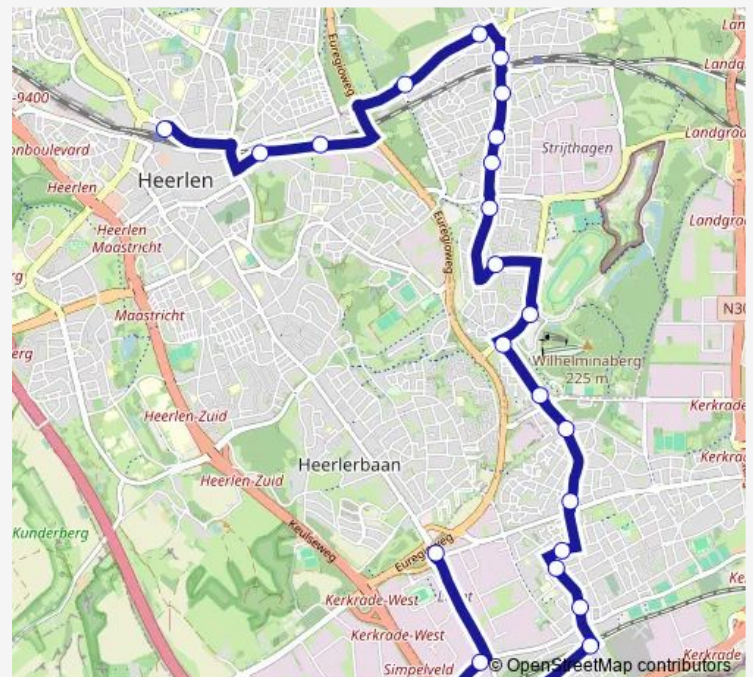

Kerkrade, Pleinstraat

Kerkrade, Sint Eugeniusstraat

Kerkrade, Elisagracht

Route schedule

Heerlen, Station Heerlen — Kerkrade, Parkstad Stadion

Monday 05:16-23:17

Tuesday 05:16-23:17

Wednesday 05:16-23:17

Thursday 05:16-23:17

Friday 05:16-23:17

Saturday 08:16-23:17

Sunday 08:46-23:17

Route info

Direction: Heerlen, Station Heerlen

Stops: 24

Trip Duration: 0 hour 36 min

5 — Heerlen via Landgraaf - Parkstad Stadion

Kerkrade, Ceaciliagracht

Kerkrade, Drievogelstraat

Kerkrade, Parkstad Stadion

Direction

Kerkrade, Parkstad Stadion — Heerlen, Station Heerlen

24 stops

[Open route schedule](#)