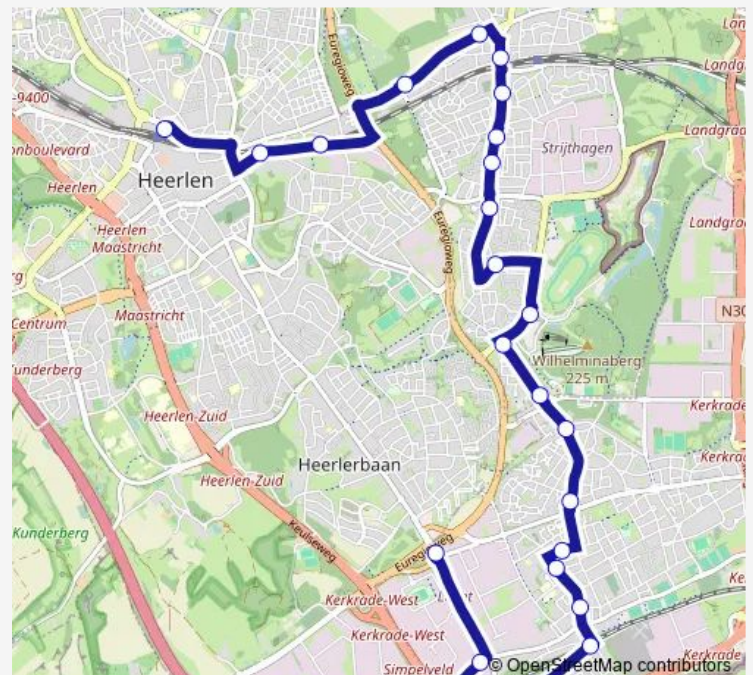

Kerkrade, Heistraat/Rukkerweg

Landgraaf, Heistraat/Hofstraat

Landgraaf, Snowworld

Landgraaf, Honigmannstraat

Landgraaf, Oranje Nassaustraat

Landgraaf, Achter Den Winkel

Landgraaf, Markt

Landgraaf, Hoofdstraat/Baanstraat

Landgraaf, Streeperstraat

Landgraaf, Streep

Landgraaf, Melchersstraat

Route schedule

Kerkrade, Parkstad Stadion — Heerlen, Station Heerlen

Monday 05:34-23:08

Tuesday 05:34-23:08

Wednesday 05:34-23:08

Thursday 05:34-23:08

Friday 05:34-23:08

Saturday 07:34-23:08

Sunday 08:05-23:08

Route info

Direction: Kerkrade, Parkstad Stadion

Stops: 24

Trip Duration: 0 hour 39 min

5 — Heerlen via Landgraaf - Parkstad Stadion

Heerlen, De Kissel

Heerlen, Voskuilenweg

Heerlen, Station Heerlen

Direction

Heerlen, Station Heerlen — Kerkrade, Parkstad Stadion

24 stops

[Open route schedule](#)