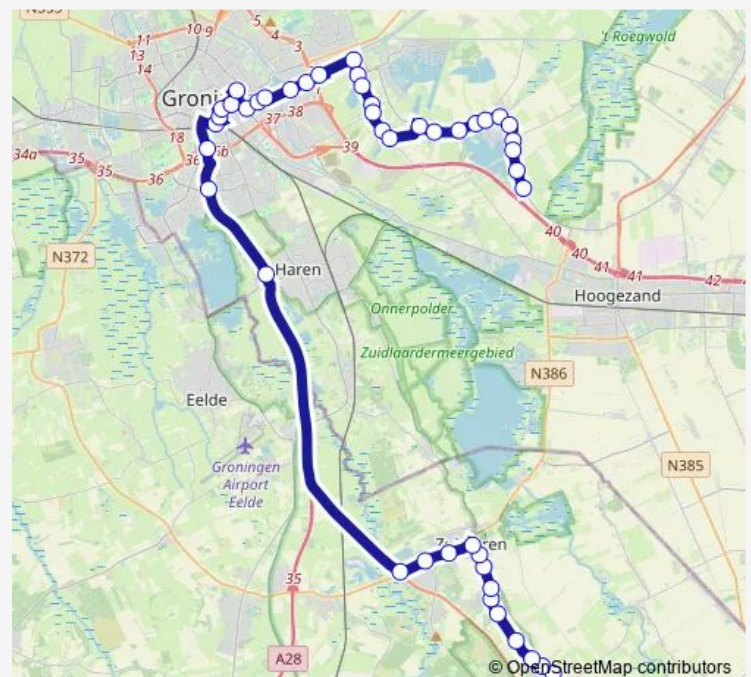

Groningen, Schuitendiep

Groningen, Zuiderdiep (Perron D)

Groningen, Hereplein

Groningen, Hoofdstation (Perron Q)

Groningen, Julianaplein

Groningen, v. K. Verschuurbrug

Haren, P+R Haren A28

### Route schedule

Groningen, Tersluis — Haren, P+R Haren A28

Monday	13:09-00:02 <sup>+1</sup>
Tuesday	24:02 <sup>+1</sup>
Wednesday	24:02 <sup>+1</sup>
Thursday	24:02 <sup>+1</sup>
Friday	24:02 <sup>+1</sup>
Saturday	—
Sunday	13:09-00:02 <sup>+1</sup>

### Route info

Direction: Groningen, Tersluis

Stops: 19

Trip Duration: 0 hour 31 min

## Direction

Scharmer, Goldbergweg — Annen, Zuid

47 stops

[Open route schedule](#)

Scharmer, Goldbergweg

Scharmer, Borgmeren

Scharmer, Herenlaan

Scharmer, Woudbloemlaan