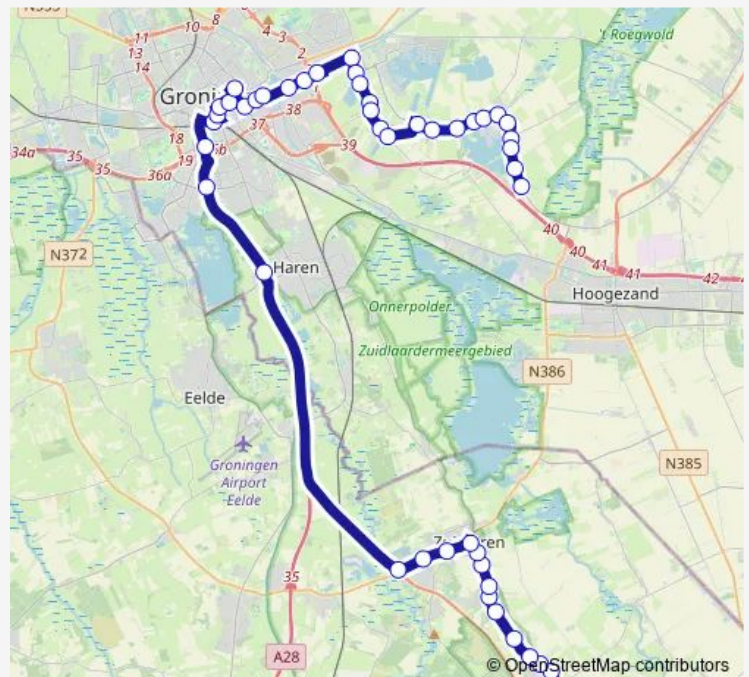

Groningen, Schuitendiep

Groningen, Zuiderdiep (perron D)

Groningen, Hereplein

Groningen, Hoofdstation (Perron Q)

Groningen, Julianaplein

Groningen, v. K. Verschuurbrug

Haren, P+R Haren A28

Westlaren, P+R Westlaren

Westlaren, Tienelsweg

Route schedule

Groningen, Tersluis — Annen, Zuid

Monday	06:07-00:02 <sup>+1</sup>
Tuesday	06:07-23:02
Wednesday	06:07-23:02
Thursday	06:07-23:02
Friday	06:07-23:02
Saturday	07:23-00:02 <sup>+1</sup>
Sunday	08:53-18:04

Route info

Direction: Groningen, Tersluis

Stops: 34

Trip Duration: 1 hour 1 min

5 — Annen - Haren - P+R Meerstad - Tersluis/Harkstede

Zuidlaren, Julianalaan

Zuidlaren, Brink

Zuidlaren, Emmalaan