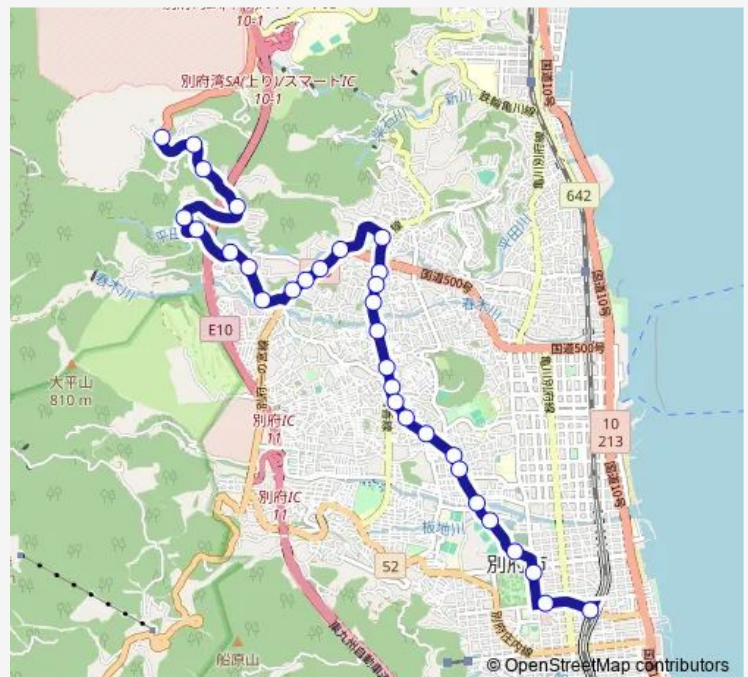

原 新別府病院前

### Route schedule

射撃場入口 — 別府駅西口

Monday 06:54-08:07

Tuesday 06:54-08:07

Wednesday 06:54-08:07

Thursday 06:54-08:07

Friday 06:54-08:07

Saturday 06:56-08:15

Sunday 06:56-08:15

### Route info

Direction: 射撃場入口

Stops: 31

Trip Duration: 0 hour 28 min

■ 5— 野口原経由 a p u 線

老人ホーム前

荘園住宅前

光の園前