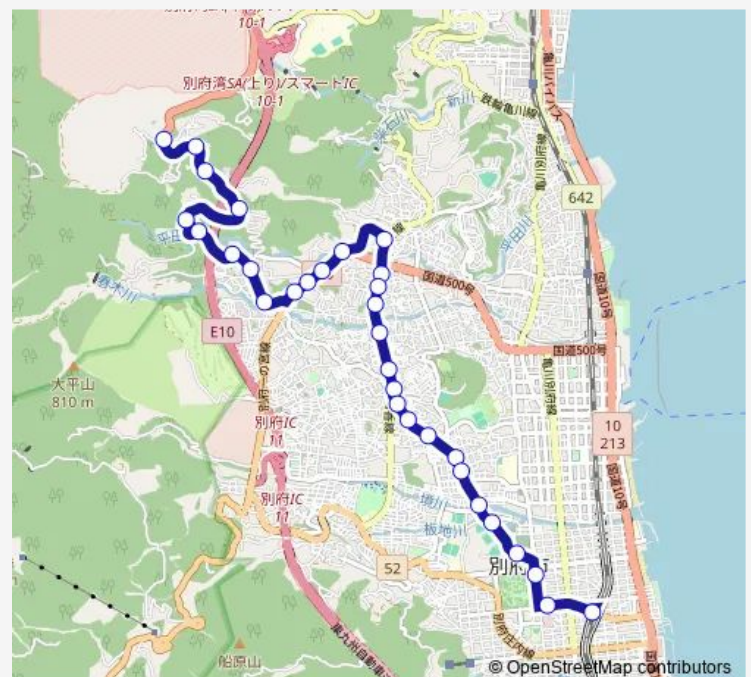

原 新別府病院前

### Route schedule

射撃場入口 — 別府駅西口

Monday 06:54-08:07

Tuesday 06:54-08:07

Wednesday 06:54-08:07

Thursday 06:54-08:07

Friday 06:54-08:07

Saturday 06:56-08:15

Sunday 06:56-08:15

### Route info

Direction: 射撃場入口

Stops: 31

Trip Duration: 0 hour 28 min

■ 5— 野口原経由 a p u 線

老人ホーム前

荘園住宅前

光の園前