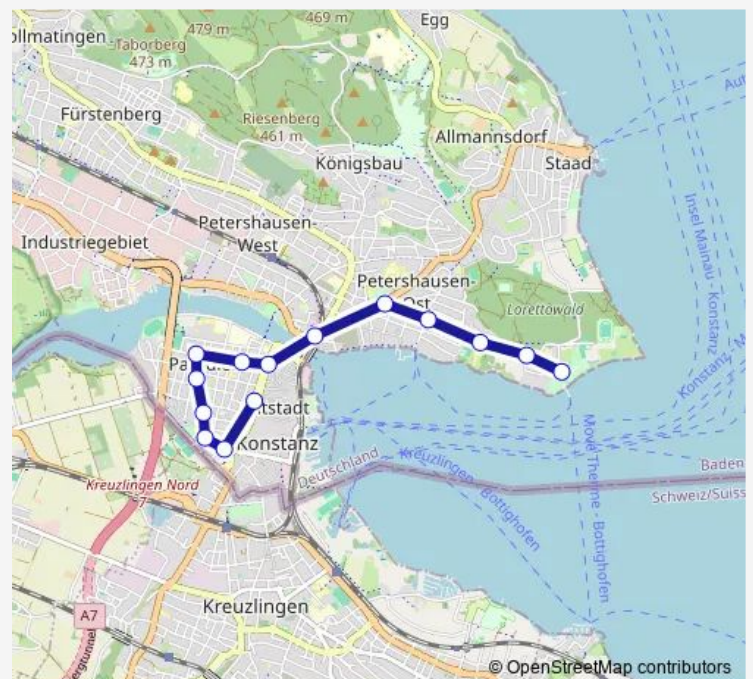

Konstanz, Kliniken Schmieder

Konstanz, Rosenau

Konstanz, Hebelstrasse

Konstanz, Klinikum Konstanz

Konstanz, Sternenplatz

Konstanz, Schottenplatz

Konstanz, Bürgerbüro

Route schedule

Route info

Direction: Konstanz, Bodensee-Therme

Stops: 9

Trip Duration: 0 hour 11 min

Direction

Konstanz, Bürgerbüro — Konstanz, Laube/Niederburg

8 stops

[Open route schedule](#)