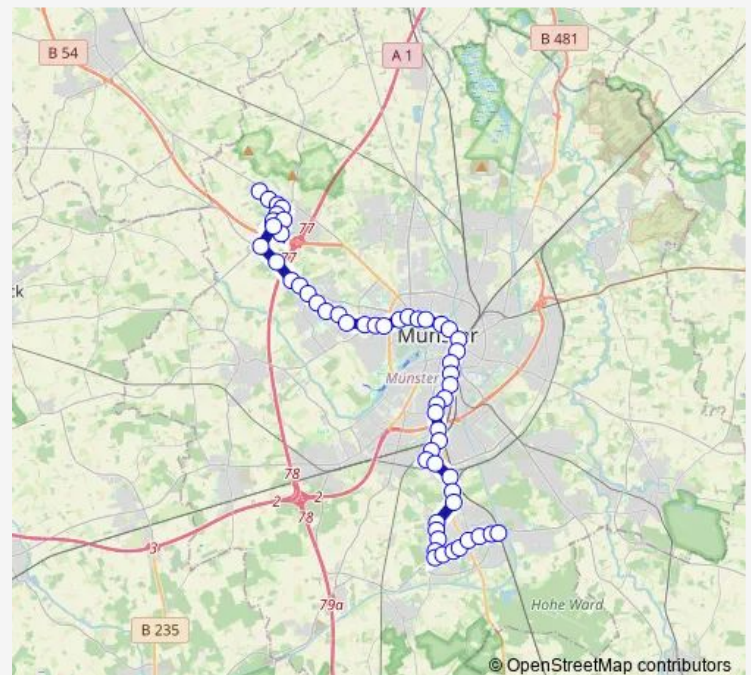

Münster P+R Preussenstadion Bstg A

Münster Düesbergweg

Münster Königsweg

Route schedule

Münster Hilstrup Bahnhof — Münster Hannaschweg

Monday 04:58-20:10

Tuesday 08:00-20:10

Wednesday —

Thursday —

Friday 04:58-20:10

Saturday 08:00-20:10

Sunday 08:26-19:56

Route info

Direction: Münster Hilstrup Bahnhof

Stops: 53

Trip Duration: 1 hour 11 min

■ 5 — Nienberge - Gievenbeck - Berg Fidel - Hilstrup

Münster Scheibenstraße

Münster Timmerscheidtstraße

Münster Augustastraße

Münster Friedrich-Ebert-Platz

Münster Von-Steuben-Straße Bstg A

Münster (Westf) Hauptbahnhof Bstg B1

Münster Eisenbahnstraße Bstg A

Münster Altstadt / Bült Bstg B

Münster Tibusstraße

Münster Münzstraße

Münster (Westf), Wilhelmstraße

Münster Försterstraße

Münster P+R Coesfelder Kreuz Bstg B

Münster Schreiberstraße