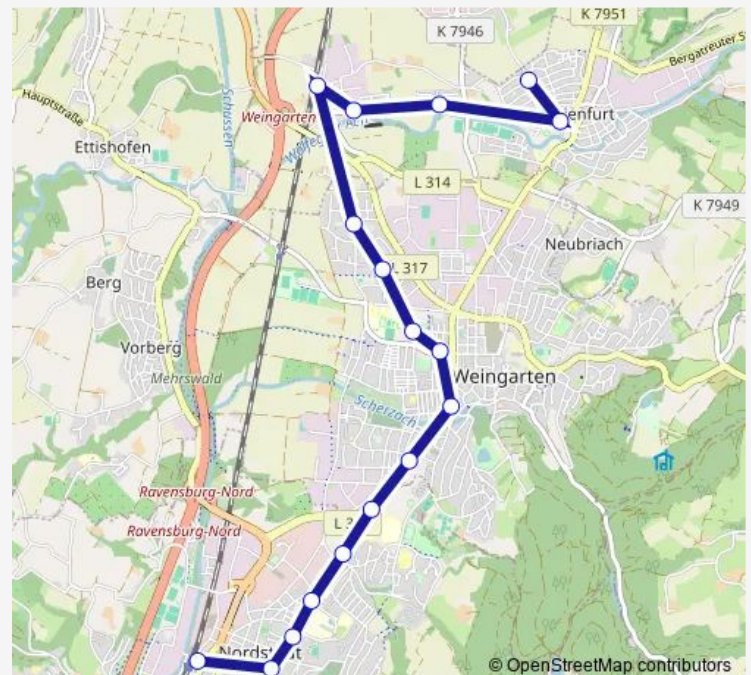

Wgt Krankenhaus 14 Nothelfer

RV Berufsschulzentrum

RV Polizeipräsidium

RV St. Elisabethen-Klinikum

RV Gymnasien

RV Frauentor

RV Bahnhof

Route schedule

Baienfurt Schacherösch — RV Bahnhof

Monday 05:30-17:28

Tuesday 05:30-17:28

Wednesday 05:30-17:28

Thursday 05:30-17:28

Friday 05:30-17:28

Saturday —

Sunday —

Route info

Direction: Baienfurt Schacherösch

Stops: 17

Trip Duration: 0 hour 30 min

Direction

Baindt Schachen Ort — RV BSZ St.Martinus-Str.

12 stops

[Open route schedule](#)

Wednesday 06:00-18:00

Thursday 06:00-18:00

Friday 06:00-18:00

Saturday —

Sunday —

Route info

Direction: RV Bahnhof

Stops: 17