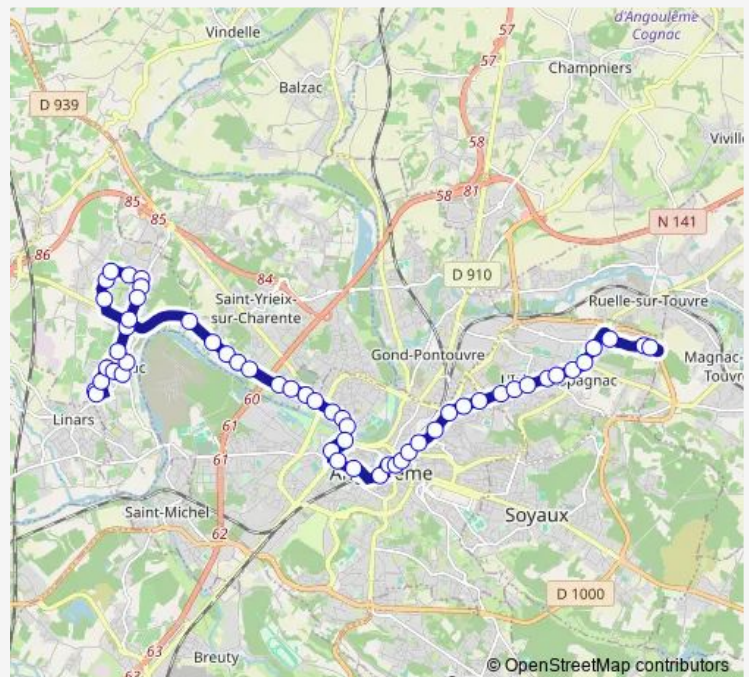

### Route schedule

Fléac Gymnase — Isle d'Esp. Bel Air Z.A.

Monday 05:46-20:01

Tuesday 05:46-20:01

Wednesday 05:46-20:01

Thursday 05:46-20:01

Friday 05:46-20:01

Saturday 06:01-19:30

### Route info

Direction: Fléac Gymnase

Stops: 54

Trip Duration: 0 hour 43 min

Rue des Écoles

Jean de la Fontaine

Bardines

Croix Maillot