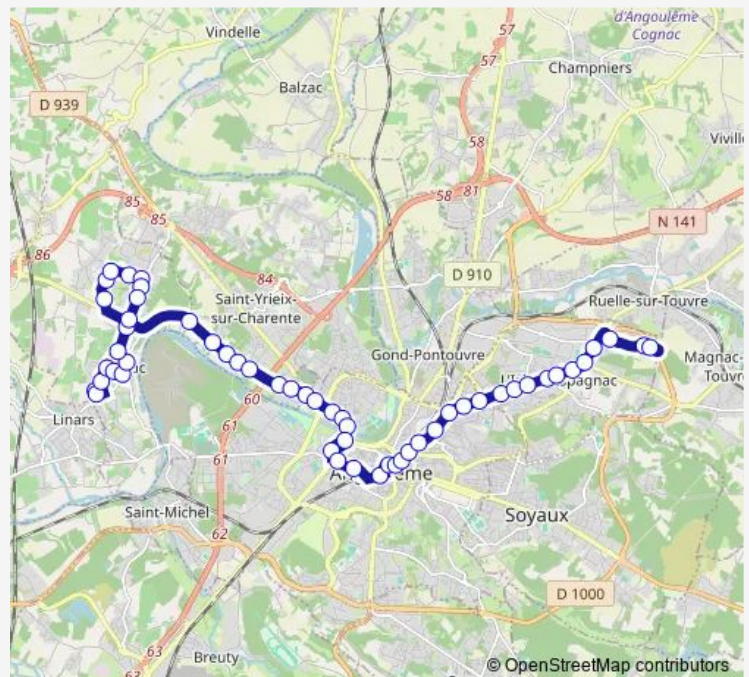

### Route schedule

Fléac Gymnase — Isle d'Esp. Bel Air Z.A.

Monday 05:46-20:01

Tuesday 05:46-20:01

Wednesday 05:46-20:01

Thursday 05:46-20:01

Friday 05:46-20:01

Saturday 06:01-19:30

### Route info

Direction: Fléac Gymnase

Stops: 54

Trip Duration: 0 hour 43 min

Rue des Écoles

Jean de la Fontaine

Bardines

Croix Maillot