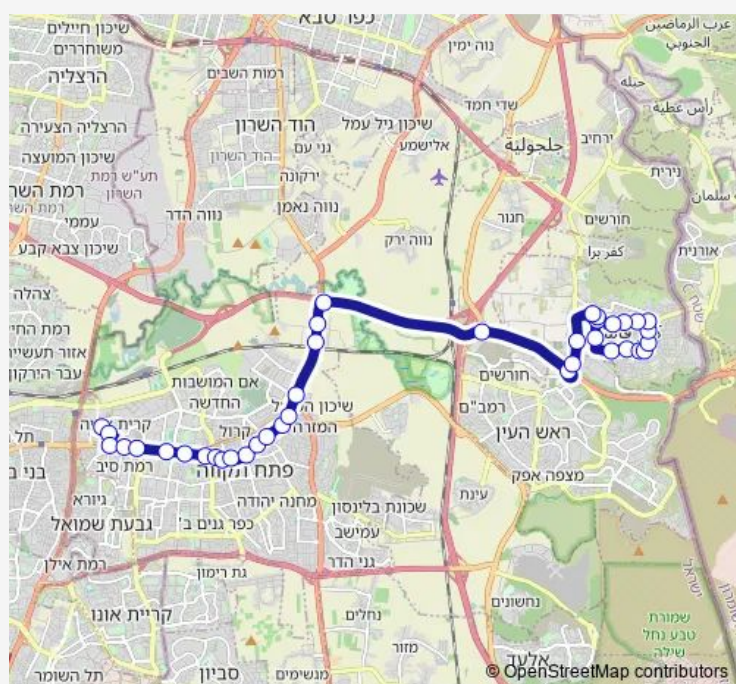

### Route schedule

החרש/עמל — עבד אל כרים קאסם/אל ח'ליל

Monday	10:00-23:40
Tuesday	10:00-23:40
Wednesday	10:00-23:40
Thursday	10:00-23:40
Friday	06:35-14:45
Saturday	19:00-23:00
Sunday	00:00-23:40

### Route info

Direction: החרש/עמל

Stops: 39

Trip Duration: 0 hour 36 min

מחלף ראש העין מזרח

צומת פארק אפק

פלפלה/עבד אל כרים קאסם

עבד אל כרים קאסם/אל ח'ליל