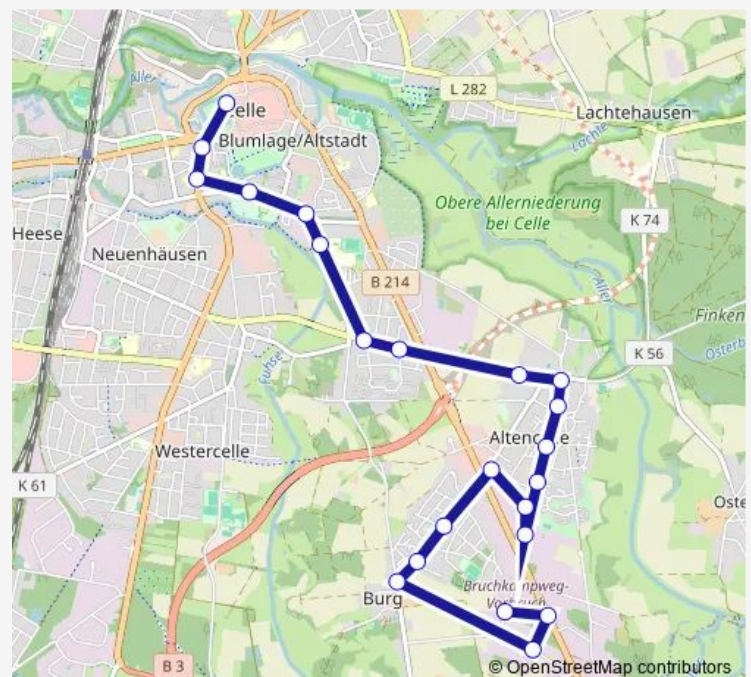

Celle Leifertshorst

Celle Eilensteg

Celle Schulzentrum Burgstraße

Celle Hostmannstraße

Celle Hallenbad

Celle Sägemühlenstraße

Celle Union

Celle Schlossplatz/Museum

Route schedule

Altencelle Hüdig — Celle Schlossplatz/Museum

Monday 05:55-23:55

Tuesday 05:55-23:55

Wednesday 05:55-23:55

Thursday 05:55-23:55

Friday 05:55-23:55

Saturday 05:55-23:55

Sunday 08:30-23:55

Route info

Direction: Altencelle Hüdig

Stops: 20

Trip Duration: 0 hour 15 min

Direction

Celle SZ Burgstraße (Schulhof) — Celle Schlossplatz

6 stops

[Open route schedule](#)

Celle SZ Burgstraße (Schulhof)

Celle Hostmannstraße

Celle Hallenbad

Celle Sägemühlenstraße

Celle Union

Celle Schlossplatz

Route schedule