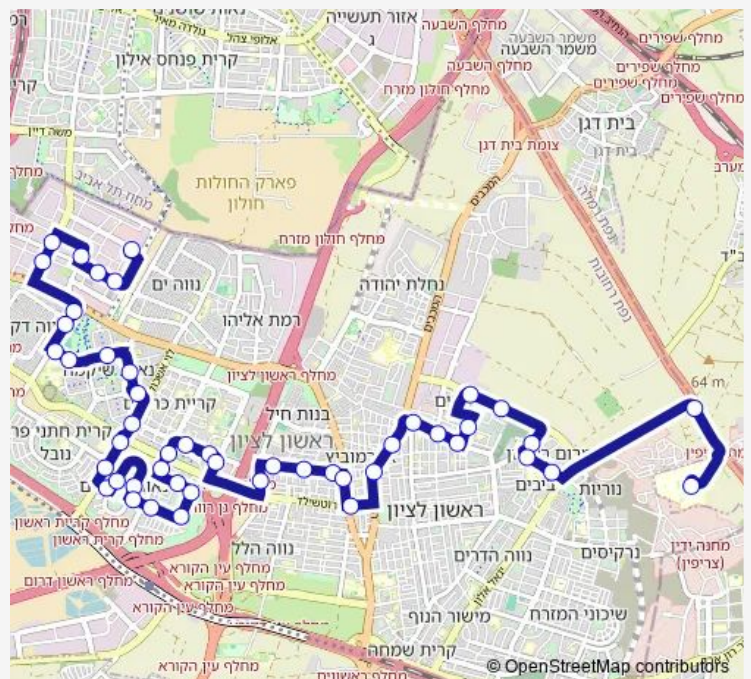

התזמורת/החצוצרה

התזמורת/המפוחית

המצלתיים/חומה ומגדל

Route schedule

מסוף קניון הזהב — המרכז הרפואי יצחק שמיר

Monday 05:30-22:30

Tuesday 05:30-22:30

Wednesday 05:30-22:30

Thursday 05:30-22:30

Friday 05:40-14:30

Saturday 19:20-22:40

Sunday 05:30-22:30

Route info

Direction: מסוף קניון הזהב

Stops: 49

Trip Duration: 0 hour 53 min

5 — המרכז רפואי יצחק שמיר-באר יעקב->דוד סחרוב/ אברהם בר-ראשון לציון-#1

נגבה/חומה ומגדל

נגבה/כפר חיטים

נגבה/דן

נגבה/שדה נחום

חומה ומגדל/ההסתדרות

התקומה/ההסתדרות

קרית הלאום/ישראל גילי