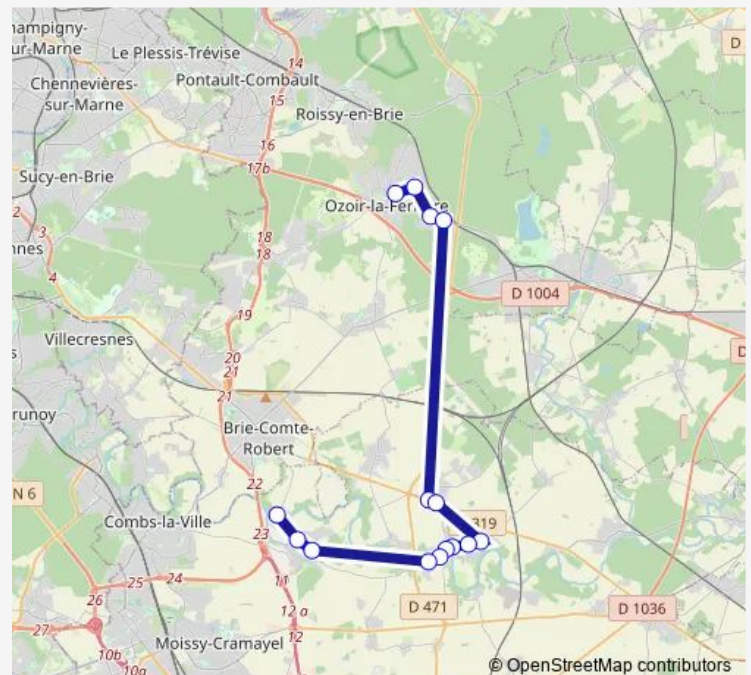

Tuesday 16:15-17:40

Wednesday 11:45-12:40

Thursday 16:15-17:40

Friday —

Saturday —

Sunday —

Route info

Direction: Collège Gérard Philippe

Stops: 15

Trip Duration: 0 hour 42 min

Direction

Champs au Maigre — Collège Gérard Philipe

8 stops

[Open route schedule](#)

Champs au Maigre

Mairie

Rn19

Centre de Loisirs

Campus Sainte Thérèse / Ozoir-la-Ferrière Armainvilliers

Belle Croix

ZI Chevalier

Collège Gérard Philipe

Route schedule

Champs au Maigre — Collège Gérard Philipe

Monday 08:35

Tuesday 08:35

Wednesday 08:35

Thursday 08:35

Friday —

Saturday —

Sunday —

Route info