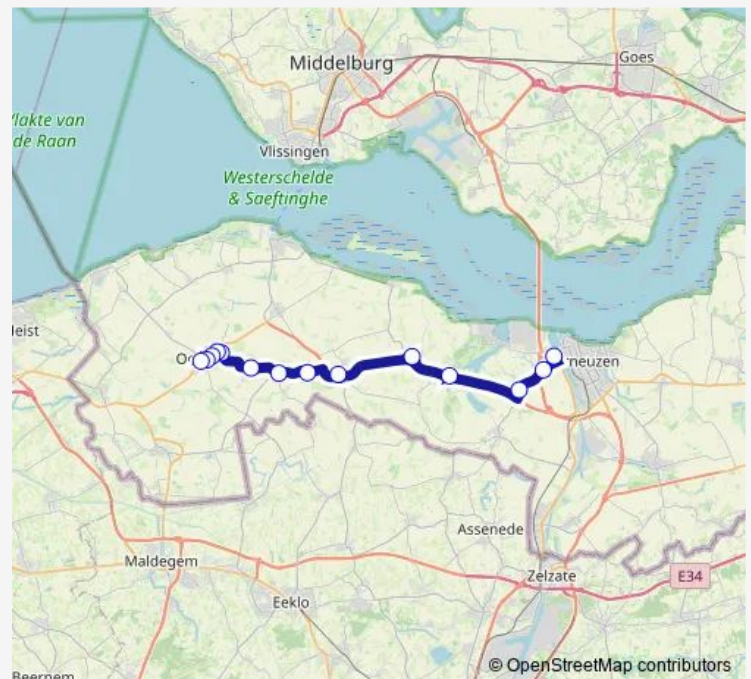

### Direction

Oostburg, Ziekenhuis — Terneuzen, Busstation Wst

15 stops

[Open route schedule](#)

Oostburg, Ziekenhuis

Oostburg, Ledelplein

Oostburg, Bredestraat

Oostburg, Watertoren

Oostburg, Philipsweg

Oostburg, Klein Brabant

Waterlandkerkje, Dorp

Ijzendijke, Turkeije

Ijzendijke, Petit Paris

Biervliet, Busstation

Biervliet, Braakman

Hoek, Busstation

### Route schedule

Oostburg, Ziekenhuis — Terneuzen, Busstation Wst

Monday 05:47-16:47

Tuesday 05:47-16:47

Wednesday 05:47-16:47

Thursday 05:47-16:47

Friday 05:47-16:47

Saturday —

### Route info

Direction: Oostburg, Ziekenhuis

Stops: 15

Trip Duration: 0 hour 42 min

■ 5 — Oostburg - Waterlandkerkje - Terneuzen