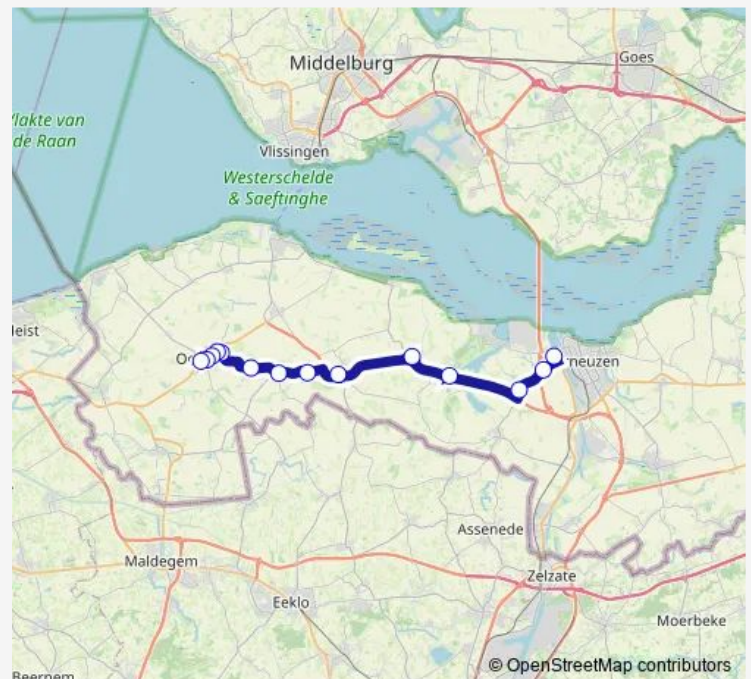

Bus 5 Oostburg - Waterlandkerkje - Terneuzen

[Go to website](#)**Direction**

Oostburg, Ziekenhuis — Terneuzen, Busstation Wst

15 stops

[Open route schedule](#)

Oostburg, Ziekenhuis

Oostburg, Ledelplein

Oostburg, Bredestraat

Oostburg, Watertoren

Oostburg, Philipsweg

Oostburg, Klein Brabant

Waterlandkerkje, Dorp

Ijzendijke, Turkeije

Ijzendijke, Petit Paris

Biervliet, Busstation

Biervliet, Braakman

Wednesday 05:47-16:47

Thursday 05:47-16:47

Friday 05:47-16:47

Saturday —

Sunday —

Route info

Direction: Oostburg, Ziekenhuis

Stops: 15

Trip Duration: 0 hour 42 min

■ 5 — Oostburg - Waterlandkerkje - Terneuzen

BusMaps

Direction

Terneuzen, Busstation Wst — Oostburg, Ziekenhuis

14 stops

[Open route schedule](#)

Terneuzen, Busstation Wst