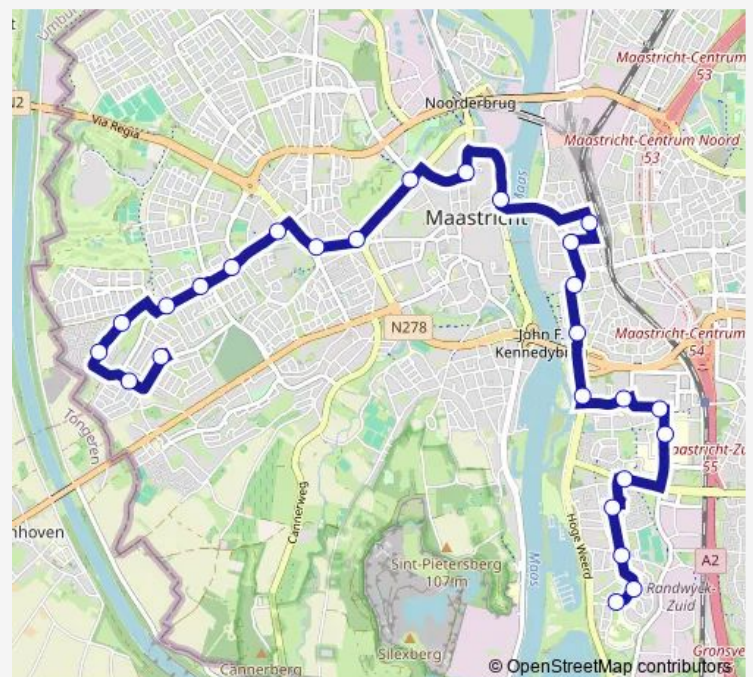

Maastricht, Station Maastricht

Maastricht, Mosae Forum/Centrum

Maastricht, Boschstraat/Maagdendries

Maastricht, Statensingel

Maastricht, Koningin Emmaplein

Maastricht, St. Annalaan

Maastricht, Dr. Bakstr/Brusselse Poort

Maastricht, Keurmeestersdreef oost

Maastricht, Winkelcentrum/Belfort

Route schedule

Maastricht, Beemdenplein/Maasveld — Maastricht, Planetenhof

Monday 05:33-23:30

Tuesday 05:33-23:30

Wednesday 05:33-23:30

Thursday 05:33-23:30

Friday 05:33-23:30

Saturday 06:37-23:30

Sunday 07:30-23:30

Route info

Direction: Maastricht, Beemdenplein/Maasveld

Stops: 26

Trip Duration: 0 hour 42 min

5 — Daalhof via Mumc - Heugem

Maastricht, Keurmeestersdreef west

Maastricht, Appiushof

Maastricht, Capitoolfhof

Maastricht, Herculeshof

Maastricht, Planetenhof

Direction

Maastricht, Planetenhof — Maastricht, Beemdenplein/Maasveld

27 stops