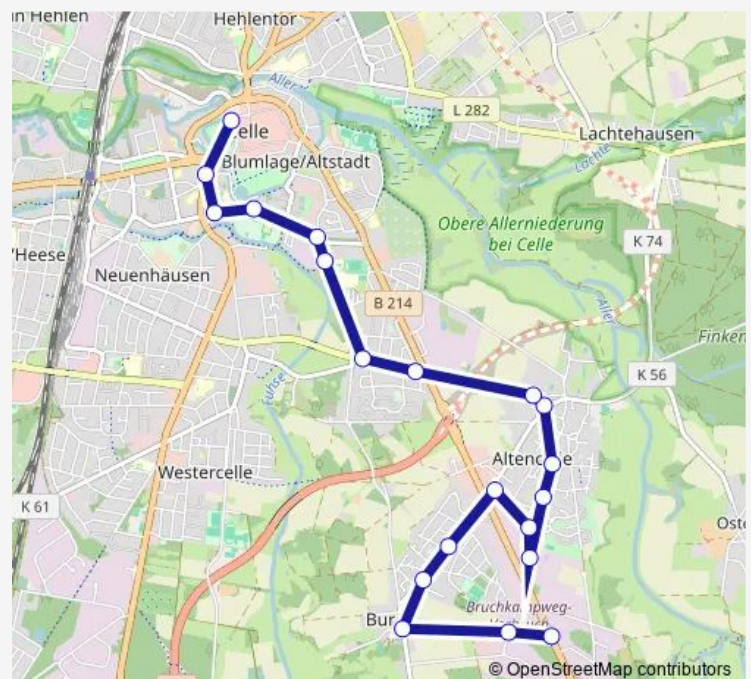

Celle Leifertshorst

Celle Eilensteg

Celle Schulzentrum Burgstraße

Celle Hostmannstraße

Celle Hallenbad

Celle Sägemühlenstraße

Celle Union

Celle Schlossplatz/Museum

### Route schedule

Altencelle Hüdig — Celle Schlossplatz/Museum

Monday 20:15-23:55

Tuesday 20:15-23:55

Wednesday —

Thursday 20:15-23:55

Friday 20:15-23:55

Saturday 20:15-23:55

### Route info

Direction: Altencelle Hüdig

Stops: 20

Trip Duration: 0 hour 15 min

## Route schedule

Celle Schlossplatz — Altencelle Bruchkampweg

Monday	20:30-00:10 <sup>+1</sup>
Tuesday	20:30-00:10 <sup>+1</sup>
Wednesday	—
Thursday	20:30-00:10 <sup>+1</sup>
Friday	20:30-00:10 <sup>+1</sup>
Saturday	20:30-00:10 <sup>+1</sup>
Sunday	08:45-00:10 <sup>+1</sup>